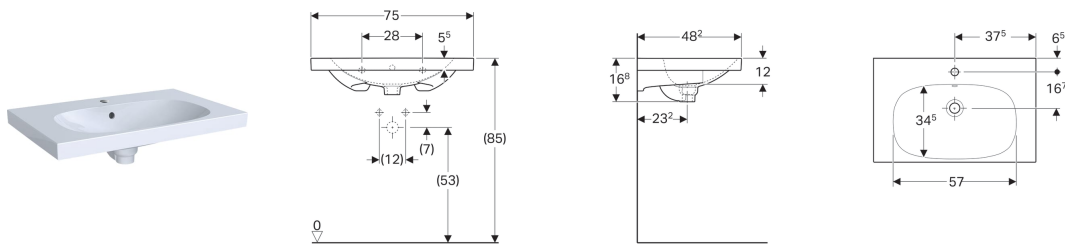

Geberit Acanto umyvadlo s odkládací plochou

Vlastnosti

- S odkládací plochou

Technické údaje

Materiál | Jemný žáruvzdorný jíł

Pol. č.	Povrch/barva	B	Šířka skřínky	H	T	Otvor pro baterii	Přepad	
500.622.01.8	KeraTect / Bílá	75 cm	74 cm	16.8 cm	48.2 cm	Uprostřed	Viditelně	NEW
500.622.01.2	Bílá	75 cm	74 cm	16.8 cm	48.2 cm	Uprostřed	Viditelně	NEW

Příslušenství

- Geberit zápachová uzávěrka s dělicí stěnou pro umyvadlo, vývod vodorovný