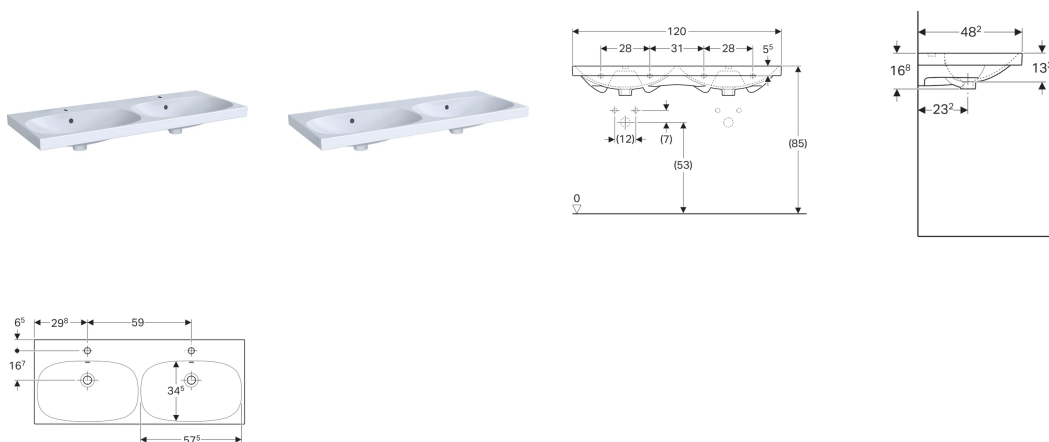

Dvojité umyvadlo Geberit Acanto pro skříňku pod umyvadlo, jednoduché upevnění

Vlastnosti

- Možnost kombinace se skříňkou pod umyvadlo

Obsah dodávky

- Upevňovací materiál

Technické údaje

Materiál | Jemný žáruvzdorný jíla

Pol. č.	Povrch/barva	B	H	T	Otvor pro baterii	Přepad	
500.627.01.8	KeraTect / Bílá	120 cm	16.8 cm	48.2 cm	Uprostřed	Viditelně	NEW
500.628.01.8	KeraTect / Bílá	120 cm	16.8 cm	48.2 cm	Bez	Viditelně	NEW
500.627.01.2	Bílá	120 cm	16.8 cm	48.2 cm	Uprostřed	Viditelně	NEW
500.628.01.2	Bílá	120 cm	16.8 cm	48.2 cm	Bez	Viditelně	NEW

Příslušenství

- Geberit zápachová uzávěrka s dělicí stěnou pro umyvadlo, vývod vodorovný