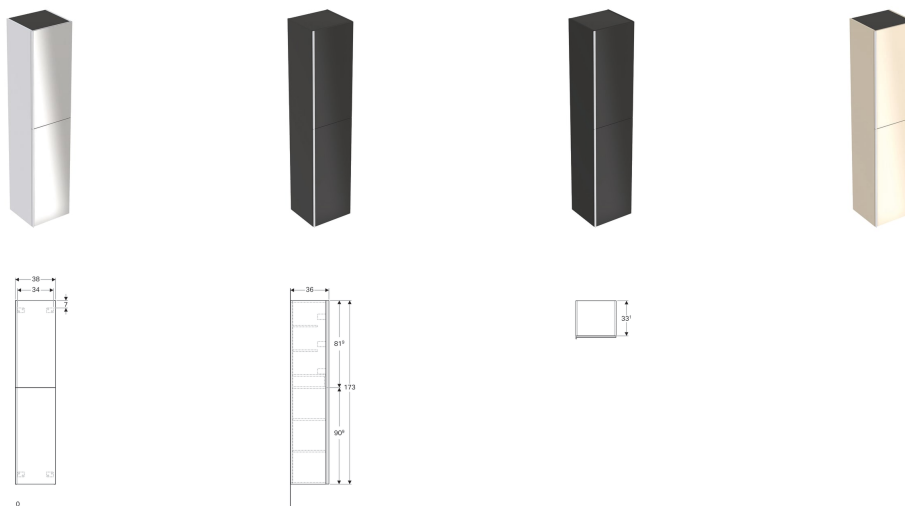

Vysoká skříňka Geberit Acanto s dvojitými dveřky

Vlastnosti

- Se čtyřmi polohovatelnými poličkami

Obsah dodávky

- Upevňovací materiál

Technické údaje

Materiál | Vysoce komprimovaná třívrstvá dřevotřísková deska

Pol. č.	Povrch/barva	B	H	T	
500.619.16.1	Korpus: lakovaný matný / černý Dveře: sklo lesklé / černé	38 cm	173 cm	36 cm	NEW
500.619.01.2	Korpus: lakovaný s vysokým leskem / bílý Dveře: sklo lesklé / bílé	38 cm	173 cm	36 cm	NEW
500.619.JL.2	Korpus: lakovaný matný / pískově šedý Dveře: sklo lesklé / pískově šedé	38 cm	173 cm	36 cm	NEW
500.619.JK.2	Korpus: lakovaný matný / lávový Dveře: sklo lesklé / lávové	38 cm	173 cm	36 cm	NEW