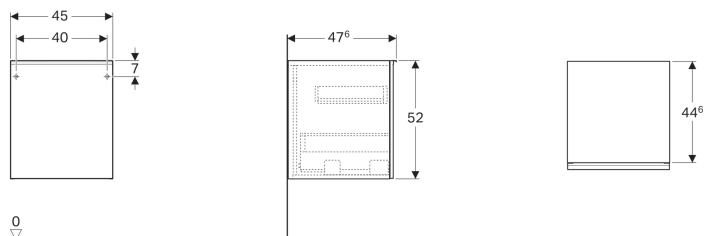

Boční skříňka Geberit Acanto s jednou zásuvkou a vnitřní zásuvkou

Vlastnosti

- Zásuvka s tichým dovíráním

Obsah dodávky

- Upevňovací materiál

Technické údaje

Materiál | Vysoce komprimovaná třívrstvá dřevotřísková deska

Pol. č.	Povrch/barva	B	H	T	
500.618.16.1	Korpus: lakovaný matný / černý Zásuvky: sklo lesklé / černé	45 cm	52 cm	47.6 cm	NEW
500.618.01.2	Korpus: lakovaný s vysokým leskem / bílý Zásuvky: sklo lesklé / bílé	45 cm	52 cm	47.6 cm	NEW
500.618.JL.2	Korpus: lakovaný matný / pískově šedý Zásuvky: sklo lesklé / pískově šedé	45 cm	52 cm	47.6 cm	NEW
500.618.JK.2	Korpus: lakovaný matný / lávový Zásuvky: sklo lesklé / lávové	45 cm	52 cm	47.6 cm	NEW