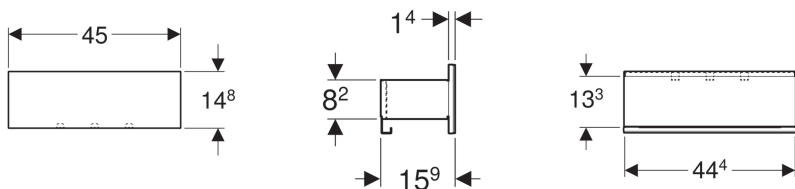

Nástěnná polička Geberit Acanto

Vlastnosti

- Ochrana proti vlhkosti

Obsah dodávky

- Upevňovací materiál

Technické údaje

Materiál

| Ocel

Pol. č.	Povrch/barva	B	H	T	
500.617.16.1	Korpus: práškový nástřík matný / černý Přední strana: sklo lesklé / černé	45 cm	14.8 cm	15.9 cm	NEW
500.617.01.2	Korpus: práškový nástřík matný / bílý Přední strana: sklo lesklé / bílé	45 cm	14.8 cm	15.9 cm	NEW
500.617.JL.2	Korpus: práškový nástřík matný / pískově šedý Přední strana: sklo lesklé / pískově šedé	45 cm	14.8 cm	15.9 cm	NEW
500.617.JK.2	Korpus: práškový nástřík matný / lávový Přední strana: sklo lesklé / lávové	45 cm	14.8 cm	15.9 cm	NEW

- Náhrada za pol. č. 500.617.01.3, 500.617.01.4, 500.617.01.5, 500.617.JL.3, 500.617.JL.4, 500.617.JL.5, 500.617.JK.3, 500.617.JK.4, 500.617.JK.5, 500.617.16.2, 500.617.16.4, 500.617.16.5