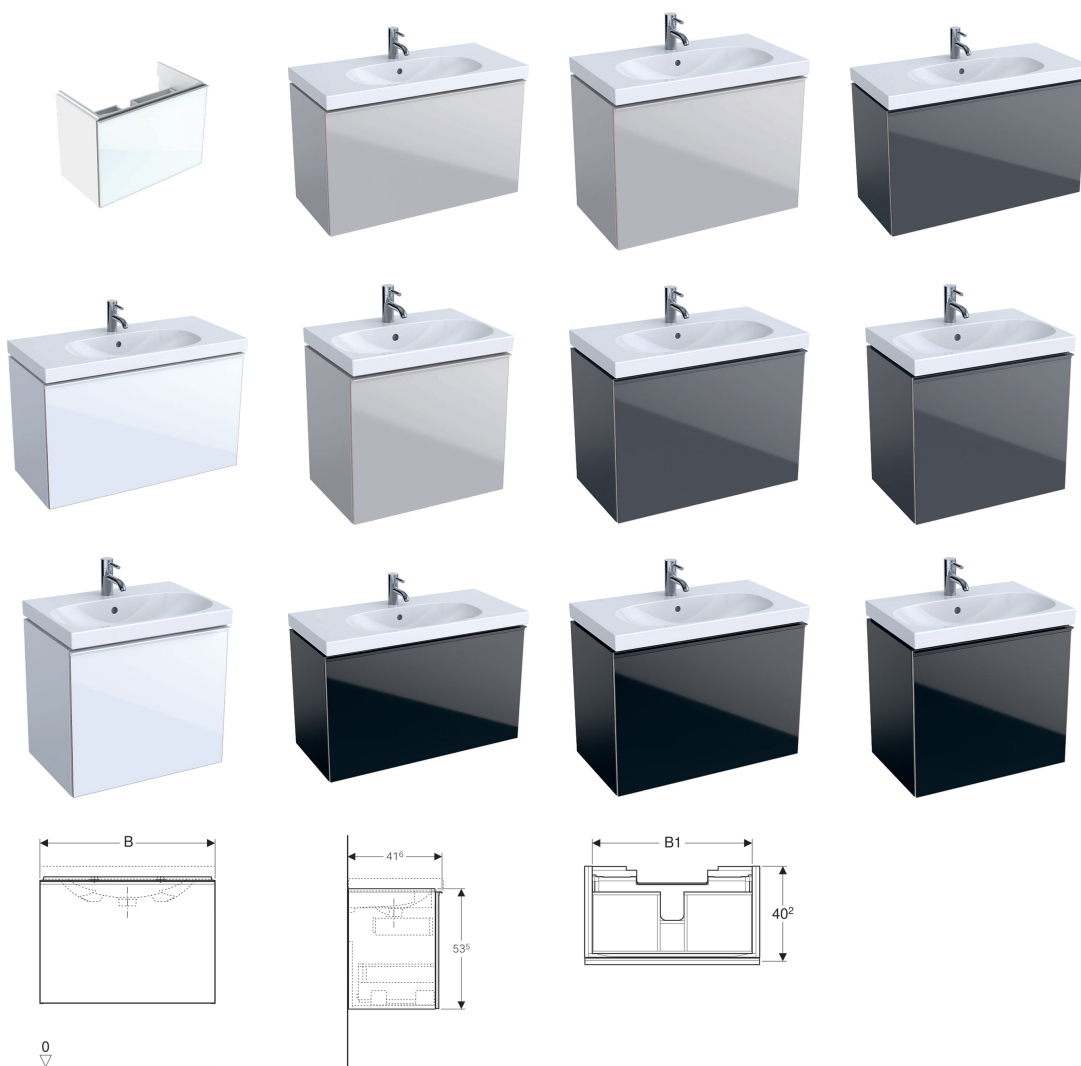

Skříňka Geberit Acanto pro umyvadlo, se zásuvkou a vnitřní zásuvkou, zkrácené vyložení, zápachová uzávěrka s nornou trubicou

Vlastnosti

- Malé vyložení

Obsah dodávky

- Upevňovací materiál

Technické údaje

Materiál | Vysoce komprimovaná třívrstvá dřevotřísková deska

Pol. č.	Povrch/barva	B	B1	Šířka umyvadla	H	T	
500.614.01.2	Korpus: lakovaný s vysokým leskem / bílý Zásuvky: sklo lesklé / bílé	59.5 cm	53.1 cm	60 cm	53.5 cm	41.6 cm	NEW
500.615.JL.2	Korpus: lakovaný matný / pískově šedý Zásuvky: sklo lesklé / pískově šedé	74 cm	67.6 cm	75 cm	53.5 cm	41.6 cm	NEW
500.616.JL.2	Korpus: lakovaný matný / pískově šedý Zásuvky: sklo lesklé / pískově šedé	89 cm	82.6 cm	90 cm	53.5 cm	41.6 cm	NEW

Pol. č.	Povrch/barva	B	B1	Šířka umyvadla	H	T	
500.614.JK.2	Korpus: lakovaný matný / lávový Zásuvky: sklo lesklé / lávové	59.5 cm	53.1 cm	60 cm	53.5 cm	41.6 cm	NEW
500.615.JK.2	Korpus: lakovaný matný / lávový Zásuvky: sklo lesklé / lávové	74 cm	67.6 cm	75 cm	53.5 cm	41.6 cm	NEW
500.616.JK.2	Korpus: lakovaný matný / lávový Zásuvky: sklo lesklé / lávové	89 cm	82.6 cm	90 cm	53.5 cm	41.6 cm	NEW
500.614.16.1	Korpus: lakovaný matný / černý Zásuvky: sklo lesklé / černé	59.5 cm	53.1 cm	60 cm	53.5 cm	41.6 cm	NEW
500.616.16.1	Korpus: lakovaný matný / černý Zásuvky: sklo lesklé / černé	89 cm	82.6 cm	90 cm	53.5 cm	41.6 cm	NEW
500.615.16.1	Korpus: lakovaný matný / černý Zásuvky: sklo lesklé / černé	74 cm	67.6 cm	75 cm	53.5 cm	41.6 cm	NEW
500.615.01.2	Korpus: lakovaný s vysokým leskem / bílý Zásuvky: sklo lesklé / bílé	74 cm	67.6 cm	75 cm	53.5 cm	41.6 cm	NEW
500.616.01.2	Korpus: lakovaný s vysokým leskem / bílý Zásuvky: sklo lesklé / bílé	89 cm	82.6 cm	90 cm	53.5 cm	41.6 cm	NEW
500.614.JL.2	Korpus: lakovaný matný / pískově šedý Zásuvky: sklo lesklé / pískově šedé	59.5 cm	53.1 cm	60 cm	53.5 cm	41.6 cm	NEW