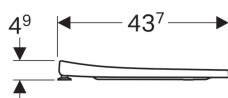

Geberit Acanto WC sedátko

Vlastnosti

- Překrývající WC víko

Technické údaje

Materiál

| Duroplast

Pol. č.	Povrch/ barva	Rychloupínací kloubové závěsy	Automatika spuštění	Upevnění	Materiál závěsu	
500.604.01.2	Bílá	Ne	Ne	Seshora	Mosaz pochromovaná	NEW
500.605.01.2	Bílá	Ano	Ano	Seshora	Mosaz pochromovaná	NEW
500.660.01.2	Bílá	Ne	Ano	Seshora	Mosaz pochromovaná	NEW

- Náhrada za pol. č. 500.604.01.3, 500.604.01.4, 500.660.01.4, 500.605.01.1, 500.605.01.3, 500.605.01.4, 500.605.01.5