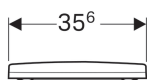

Geberit Acanto WC sedátko

Vlastnosti

- Překrývající WC víko

Technické údaje

Materiál

| Duroplast

Pol. č.	Povrch/ barva	Rychloupínací kloubové závěsy	Automatika spuštění	Upevnění	Materiál závěsu	
500.604.01.2	Bílá	Ne	Ne	Seshora	Mosaz pochromovaná	NEW
500.605.01.2	Bílá	Ano	Ano	Seshora	Mosaz pochromovaná	NEW
500.660.01.2	Bílá	Ne	Ano	Seshora	Mosaz pochromovaná	NEW