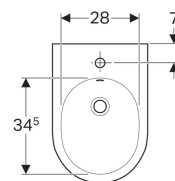

Nástěnný bidet Geberit Acanto, uzavřený tvar

Účel použití

- Pro jednootvorové armatury s flexibilními připojovacími hadicemi

Vlastnosti

- Uzavřený tvar

Technické údaje

Materiál | Sanitární keramika

Obsah dodávky

- Upevňovací materiál

Pol. č.	Povrch/barva	B	H	T	Přepad	
500.601.01.8	KeraTect / Bílá	35 cm	29 cm	51 cm	Viditelně	NEW
500.601.01.2	Bílá	35 cm	29 cm	51 cm	Viditelně	NEW

- Náhrada za pol. č. 500.601.01.3, 500.601.01.4, 500.601.01.5