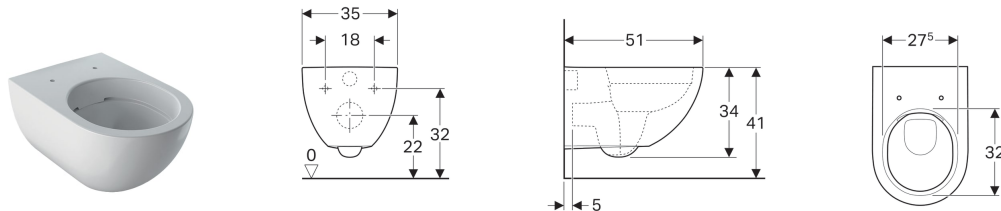

Závěsné WC Geberit Acanto s hlubokým splachováním, Rimfree

Účel použití

- Pro splachovací nádržky pod omítku

Vlastnosti

- Uzavřený tvar

Obsah dodávky

- Upevňovací materiál

Lze objednat dodatečně

- WC sedátko

Technické údaje

Materiál | Sanitární keramika

Pol. č.	Povrch/barva	B	H	T	
500.600.01.8	KeraTect / Bílá	35 cm	34 cm	51 cm	NEW
500.600.01.2	Bílá	35 cm	34 cm	51 cm	NEW

- Náhrada za pol. č. 500.600.01.4