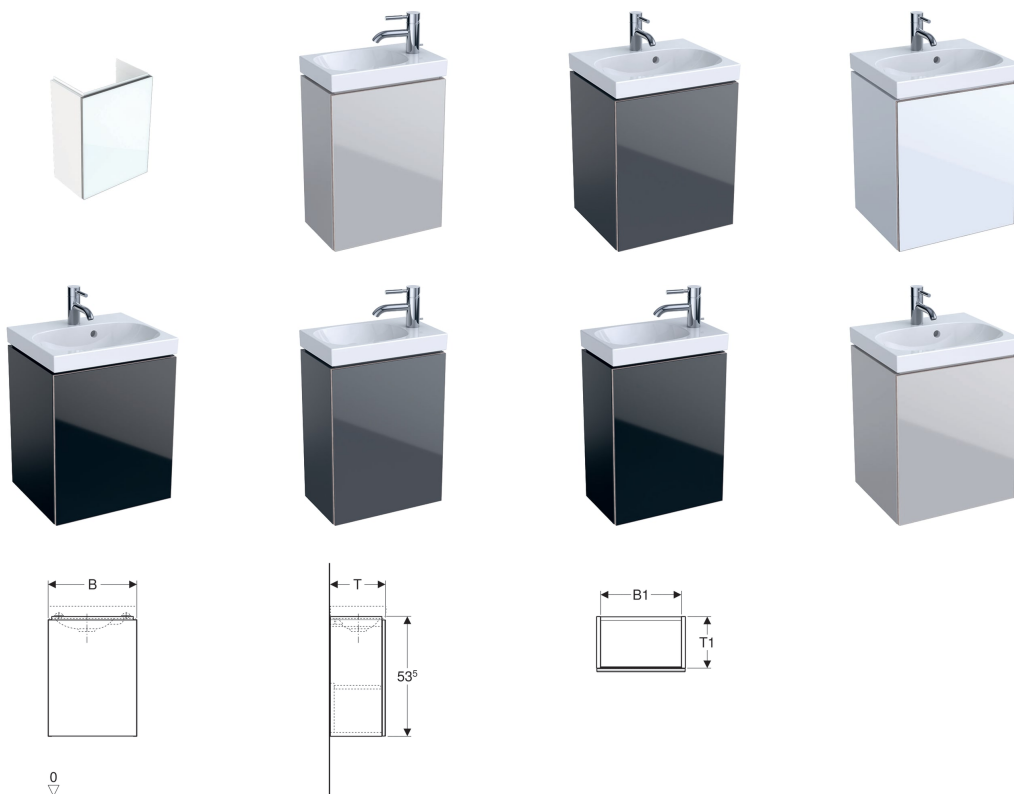

Skříňka Geberit Acanto pod umyvadlo, s dvířky, zápachová uzávěrka s normou trubkou

Vlastnosti

- Otvírání mechanismem push-to-open

Obsah dodávky

- Upevňovací materiál

Technické údaje

Materiál | Vysoce komprimovaná třívrstvá dřevotřísková deska

Pol. č.	Povrch/barva	B	B1	Šířka umyvadla	H	T	T1	
500.607.01.2	Korpus: lakovaný s vysokým leskem / bílý Dveře: sklo lesklé / bílé	39.5 cm	36 cm	40 cm	53.5 cm	24.5 cm	23 cm	NEW
500.607.JL.2	Korpus: lakovaný matný / pískově šedý Dveře: sklo lesklé / pískově šedé	39.5 cm	36 cm	40 cm	53.5 cm	24.5 cm	23 cm	NEW
500.607.JK.2	Korpus: lakovaný matný / lávový Dveře: sklo lesklé / lávové	39.5 cm	36 cm	40 cm	53.5 cm	24.5 cm	23 cm	NEW
500.608.01.2	Korpus: lakovaný s vysokým leskem / bílý Dveře: sklo lesklé / bílé	44.5 cm	41 cm	45 cm	53.5 cm	37.5 cm	36 cm	NEW
500.608.JL.2	Korpus: lakovaný matný / pískově šedý Dveře: sklo lesklé / pískově šedé	44.5 cm	41 cm	45 cm	53.5 cm	37.5 cm	36 cm	NEW
500.608.JK.2	Korpus: lakovaný matný / lávový Dveře: sklo lesklé / lávové	44.5 cm	41 cm	45 cm	53.5 cm	37.5 cm	36 cm	NEW
500.608.16.1	Korpus: lakovaný matný / černý Dveře: sklo lesklé / černé	44.5 cm	41 cm	45 cm	53.5 cm	37.5 cm	36 cm	NEW

Pol. č.	Povrch/barva	B	B1	Šířka umyvadla	H	T	T1	
500.607.16.1	Korpus: lakovaný matný / černý Dveře: sklo lesklé / černé	39.5 cm	36 cm	40 cm	53.5 cm	24.5 cm	23 cm	NEW

Příslušenství

- Sada nožiček Geberit Acanto
- Geberit Group magnetický držák
- Geberit Group zásuvka s přípojkou USB
- Geberit Group zásuvka