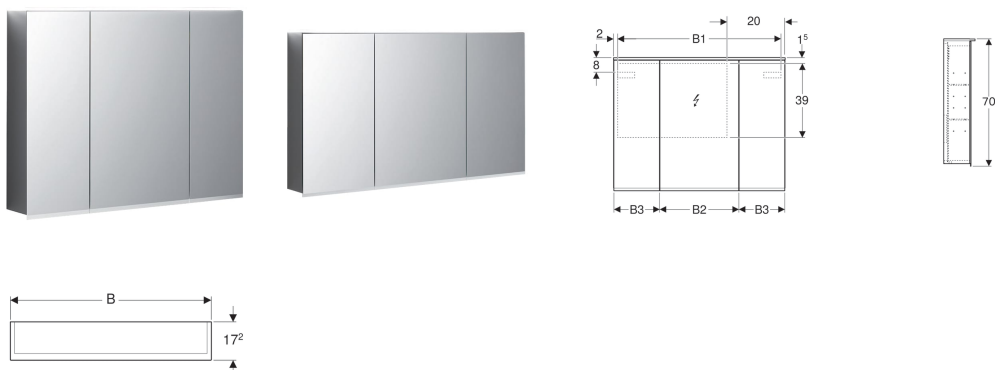

Zrcadlová skříňka Geberit Option Plus s osvětlením, trojí dvířka

Vlastnosti

- Vhodné pro všechny koupelnové série
- Osvětlení LED
- Nepřímé osvětlení
- Dotykový sensorový spínač horního světla
- Dotykový sensorový spínač dolního světla
- Napojení USB
- Vnější strany zrcadlové
- Zadní strana zrcadlová
- Se dvěma zásuvkami
- Trojí dvířka
- Dvířka s oboustranným zrcadlem
- Polohovatelné skleněné poličky
- Zvětšovací zrcadlo

Technické údaje

Třída ochrany	I
Druh ochrany	IP44
Jmenovité napětí	230 V AC
Síťová frekvence	50 Hz
Provozní napětí	12 V DC
Výstupní napětí	12 V DC
Materiál	Vysoce komprimovaná třívrstvá dřevotřísková deska
Třída energetické účinnosti	A++
Barva světla	4200 K

Obsah dodávky

- Šest skleněných poliček
- Zvětšovací zrcadlo
- Magnetický držák
- Upevňovací materiál

Pol. č.	Povrch/barva	B	B1	B2	B3	H	T	Příklad	Typ zástrčky	Světelný tok	Světelný tok nepřímý	
500.594.00.1	Korpus: s vnějším zrcadlem Dveře: s vnitřním a vnějším zrcadlem	90 cm	86.4 cm	41.4 cm	24 cm	70 cm	17.2 cm	14.5 W	CEE 7/16	1470 lm	560 lm	NEW
500.592.00.1	Korpus: s vnějším zrcadlem Dveře: s vnitřním a	120 cm	114.6 cm	49.4 cm	35 cm	70 cm	17.2 cm	19 W	CEE 7/16	1890 lm	770 lm	NEW

Pol. č.	Povrch/barva	B	B1	B2	B3	H	T	Příkon	Typ zástrčky	Světelný tok	Světelný tok nepřímý
	vnějším zrcadlem										

- Nahrazeno pol. č. 500.592.00.1, 500.594.00.1
- Náhrada za pol. č. 801491000, 801421000