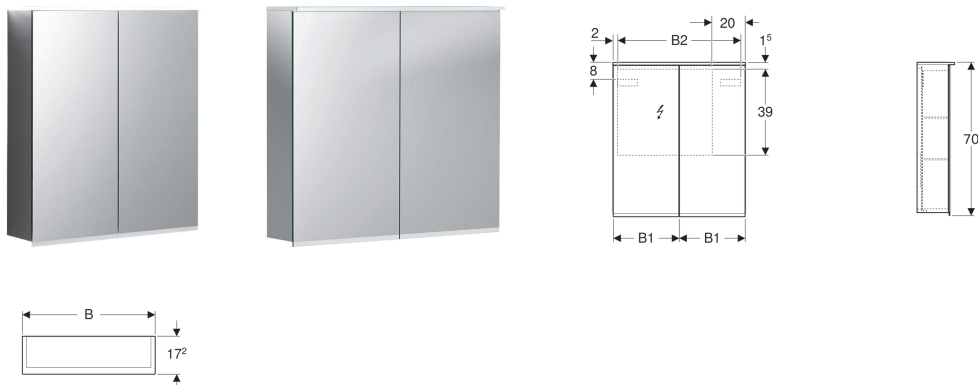

## Zrcadlová skříňka Geberit Option Plus s osvětlením, dvoje dvířka

### Vlastnosti

- Vhodné pro všechny koupelnové série
- Osvětlení LED
- Nepřímé osvětlení
- Dotykový sensorový spínač horního světla
- Dotykový sensorový spínač dolního světla
- Zásuvka
- Napojení USB
- Vnější strany zrcadlové
- Zadní strana zrcadlová
- Dvoje dvířka
- Dvířka s oboustranným zrcadlem
- Polohovatelné skleněné poličky
- Zvětšovací zrcadlo

### Obsah dodávky

- 2 skleněné poličky
- Zvětšovací zrcadlo
- Magnetický držák
- Upevňovací materiál

| Pol. č.      | Povrch/barva   | B     | B1      | B2      | H     | T       | Příkon  | Typ zástrčky | Světelný tok | Světelný tok nepřímý |     |
|--------------|--|-------|---------|---------|-------|---------|---------|--------------|--------------|----------------------|-----|
| 500.593.00.1 | Korpus: s vnějším zrcadlem<br>Dveře: s vnitřním a vnějším zrcadlem | 60 cm | 29.8 cm | 54.5 cm | 70 cm | 17.2 cm | 10 W    | CEE 7/16     | 2010 lm      | 350 lm               | NEW |
| 500.206.00.1 | Korpus: s vnějším zrcadlem<br>Dveře: s vnitřním a vnějším zrcadlem | 75 cm | 37.3 cm | 69.6 cm | 70 cm | 17.2 cm | 12.25 W | CEE 7/16     | 1260 lm      | 455 lm               | NEW |