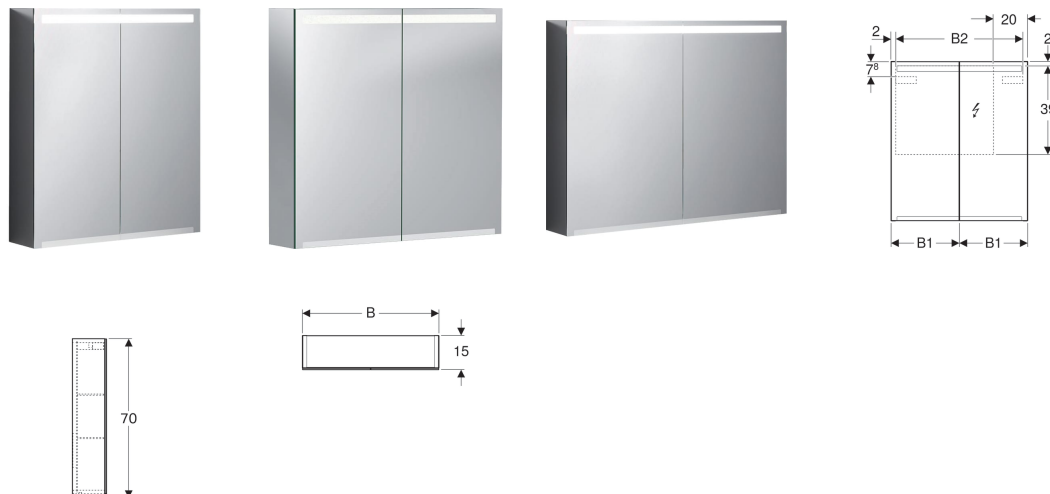

## Zrcadlová skříňka Geberit Option s osvětlením, dvoje dvířka

### Vlastnosti

- Vhodné pro všechny koupelnové série
- Osvětlení LED
- Nepřímé osvětlení
- Dotykový senzorový spínač horního světla
- Dotykový senzorový spínač dolního světla
- Zásuvka
- Vnější strany zrcadlové
- Dvoje dvířka
- Dvířka s oboustranným zrcadlem
- Polohovatelné skleněné poličky

### Obsah dodávky

- 2 skleněné poličky
- Upevňovací materiál

Pol. č.	Povrch/barva	B	B1	B2	H	T	Příkon	Typ zástrčky	Světelný tok	Světelný tok nepřímý	
500.582.00.1	Korpus: s vnějším zrcadlem Dveře: s vnitřním a vnějším zrcadlem	60 cm	29.8 cm	55.8 cm	70 cm	15 cm	9.65 W	CEE 7/16	935 lm	350 lm	NEW
500.583.00.1	Korpus: s vnějším zrcadlem Dveře: s vnitřním a vnějším zrcadlem	90 cm	44.8 cm	85.8 cm	70 cm	15 cm	15.05 W	CEE 7/16	1445 lm	560 lm	NEW
500.205.00.1	Korpus: s vnějším zrcadlem Dveře: s vnitřním	75 cm	37.3 cm	70.8 cm	70 cm	15 cm	12.35 W	CEE 7/16	1190 lm	455 lm	NEW

Pol. č.	Povrch/barva	B	B1	B2	H	T	Příkon	Typ zástrčky	Světelný tok	Světelný tok nepřímý
	a vnějším zrcadlem									

**Příslušenství**

- Geberit Group zvětšovací zrcadlo
- Geberit Group magnetický držák

- Nahrazeno pol. č. 500.205.00.1, 500.582.00.1
- Náhrada za pol. č. 801460000, 800375000, 801490000