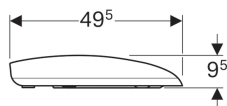

WC sedátko Geberit Citterio

Vlastnosti

- Překrývající WC víko

Technické údaje

Materiál

Duroplast

| Pol. č. | Povrch/barva | Automatika spuštění | Upevnění | Materiál závěsu | |
|--------------|--------------|---------------------|----------|--------------------|-----|
| 500.540.01.1 | Bílá | Ano | Seshora | Mosaz pochromovaná | NEW |