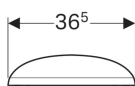

WC sedátko Geberit Citterio

Vlastnosti

- Překrývající WC víko

Technické údaje

Materiál

Duroplast

| Pol. č. | Povrch/barva | Automatika spuštění | Upevnění | Materiál závěsu | |
|--------------|--------------|---------------------|----------|--------------------|-----|
| 500.540.01.1 | Bílá | Ano | Seshora | Mosaz pochromovaná | NEW |