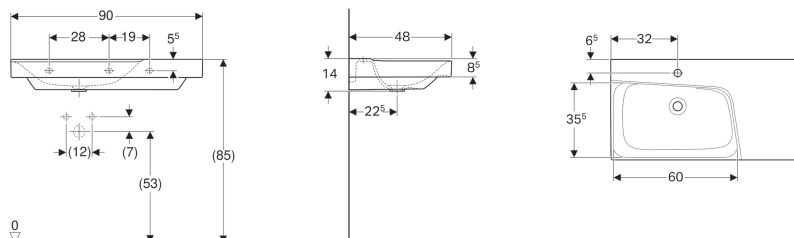

Umyvadlo Geberit Xeno² s odkládací plochou

Vlastnosti

- Možnost kombinace se skříňkou pod umyvadlo
- Asymetrické
- S odkládací plochou

Technické údaje

Materiál | Jemný žáruvzdorný jíł

Lze objednat dodatečně

- Umyvadlový ventil

Pol. č.	Povrch/barva	B	H	T	Otvor pro baterii	Přepad	Odkládací plocha	
500.533.01.1	KeraTect / Bílá	90 cm	14 cm	48 cm	Uprostřed	Bez	Vpravo	NEW
500.534.01.1	KeraTect / Bílá	90 cm	14 cm	48 cm	Bez	Bez	Vpravo	NEW
500.535.01.1	KeraTect / Bílá	90 cm	14 cm	48 cm	Uprostřed	Bez	Vlevo	NEW
500.536.01.1	KeraTect / Bílá	90 cm	14 cm	48 cm	Bez	Bez	Vlevo	NEW