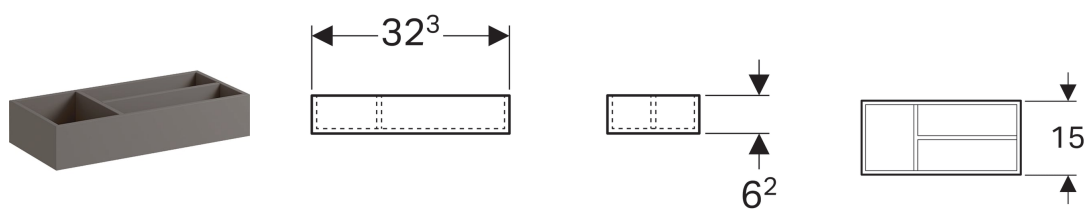

Vložka do zásuvky Geberit Xenos², T struktura

Vlastnosti

- T struktura

Technické údaje

Materiál | Vysoce komprimovaná třívrstvá dřevotřísková deska

| Pol. č. | Povrch/barva | B | H | T |
|--------------|---|---------|--------|-------|
| 500.525.00.1 | Melamin struktura dřeva / Šedá scultura | 32.3 cm | 6.2 cm | 15 cm |