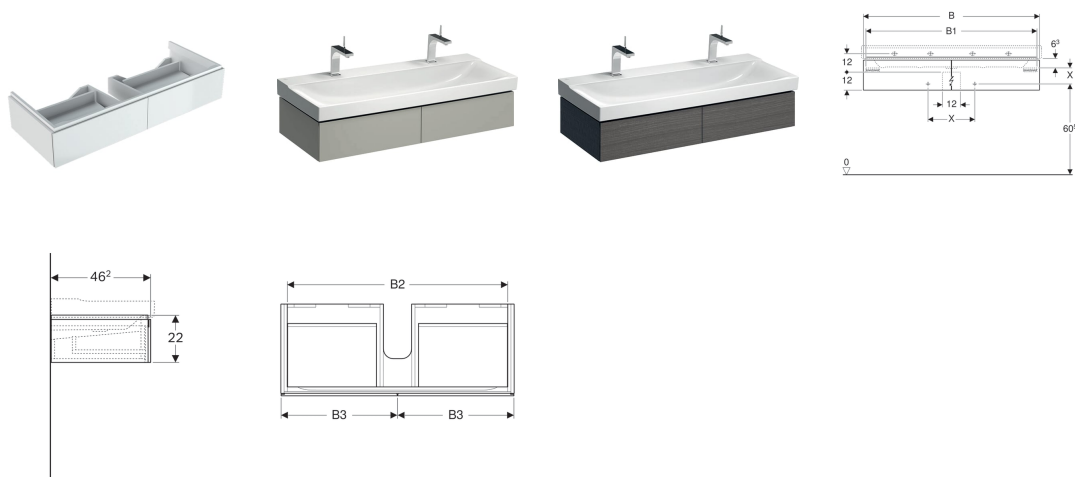

Skříňka Geberit Xeno² pod umyvadlo o šířce od 120 cm, se dvěma zásuvkami

Vlastnosti

- Závěsná
- Se dvěma zásuvkami
- Otvírání mechanismem push-to-open
- Zásuvka s protiskluzovou podložkou
- Zásuvka s LED osvětlením
- Ochrana proti vlhkosti
- Dodáváno smontované

Obsah dodávky

- Upevňovací materiál

| Pol. č. | Povrch/barva | B | B1 | B2 | B3 | Šířka umyvadla | H | T | Světelný tok | |
|--------------|-----------------------------------------|----------|--------|--------|---------|----------------|-------|---------|--------------|-----|
| 500.517.01.1 | Lakované s vysokým leskem / Bílá | 117.4 cm | 114 cm | 111 cm | 58.5 cm | 120 cm | 22 cm | 46.2 cm | 480 lm | NEW |
| 500.517.43.1 | Melamin struktura dřeva / Šedá scultura | 117.4 cm | 114 cm | 111 cm | 58.5 cm | 120 cm | 22 cm | 46.2 cm | 480 lm | NEW |
| 500.517.00.1 | Lak matný / Greige | 117.4 cm | 114 cm | 111 cm | 58.5 cm | 120 cm | 22 cm | 46.2 cm | 480 lm | NEW |

Příslušenství

- Vložka do zásuvky Geberit Xeno², T struktura
- Vložka do zásuvky Geberit Xeno², H struktura
- Držák na ručníky Geberit Group pro koupelnový nábytek, s pravouhlejším rohem
- Držák na ručníky Geberit Group pro koupelnový nábytek, se zaobleným rohem
- Geberit Group zásuvka s přípojkou USB
- Geberit Group magnetický držák