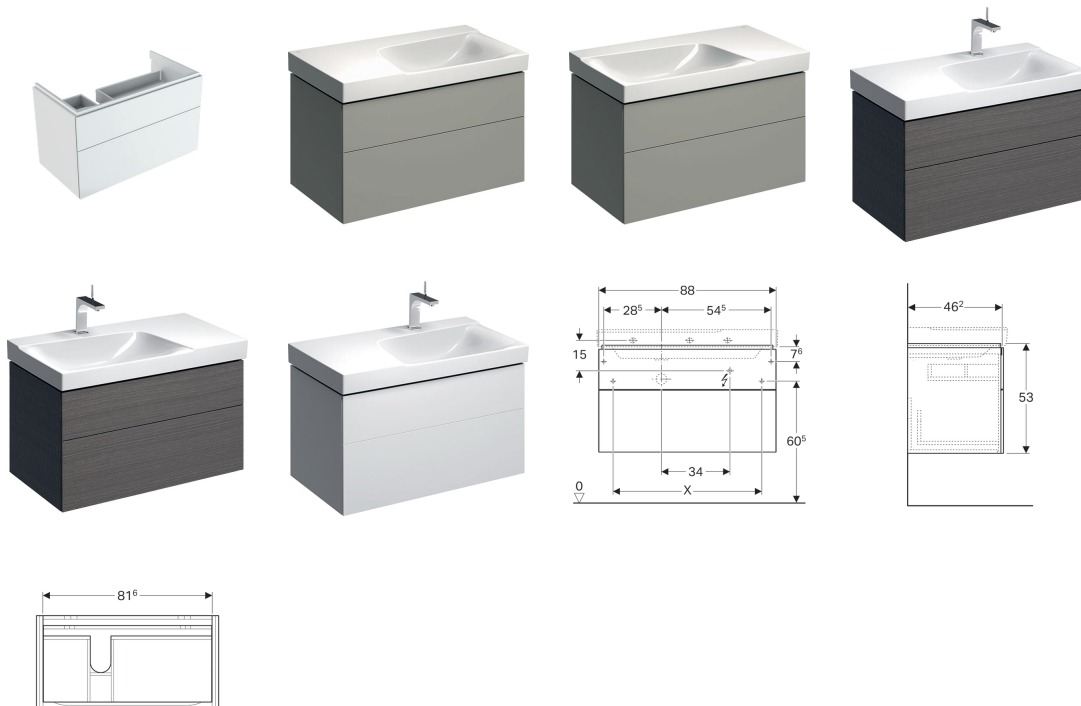

Skříňka Geberit Xeno² pod umyvadlo s odkládací plochou, se dvěma zásuvkami

Vlastnosti

- Závěsná
- Se dvěma zásuvkami
- Otvírání mechanismem push-to-open
- S odkládací plochou
- Zásuvka s protiskluzovou podložkou
- Zásuvka s LED osvětlením
- Ochrana proti vlhkosti
- Dodáváno smontované

Obsah dodávky

- Upevňovací materiál

| Pol. č. | Povrch/barva | B | Šířka umyvadla | H | T | Světelný tok | Výřez pro zápachovou uzávěrku | |
|--------------|---|-------|----------------|-------|---------|--------------|-------------------------------|-----|
| 500.515.01.1 | Lakované s vysokým leskem / Bílá | 88 cm | 90 cm | 53 cm | 46.2 cm | 450 lm | Vlevo | NEW |
| 500.515.43.1 | Melamin struktura dřeva / Šedá scultura | 88 cm | 90 cm | 53 cm | 46.2 cm | 450 lm | Vlevo | NEW |

| Pol. č. | Povrch/barva | B | Šířka umyvadla | H | T | Světelný tok | Výřez pro zápachovou uzávěrku | |
|--------------|---|-------|----------------|-------|---------|--------------|-------------------------------|-----|
| 500.516.01.1 | Lakované s vysokým leskem / Bílá | 88 cm | 90 cm | 53 cm | 46.2 cm | 450 lm | Vpravo | NEW |
| 500.516.43.1 | Melamin struktura dřeva / Šedá scultura | 88 cm | 90 cm | 53 cm | 46.2 cm | 450 lm | Vpravo | NEW |
| 500.515.00.1 | Lak matný / Greige | 88 cm | 90 cm | 53 cm | 46.2 cm | 450 lm | Vlevo | NEW |
| 500.516.00.1 | Lak matný / Greige | 88 cm | 90 cm | 53 cm | 46.2 cm | 450 lm | Vpravo | NEW |