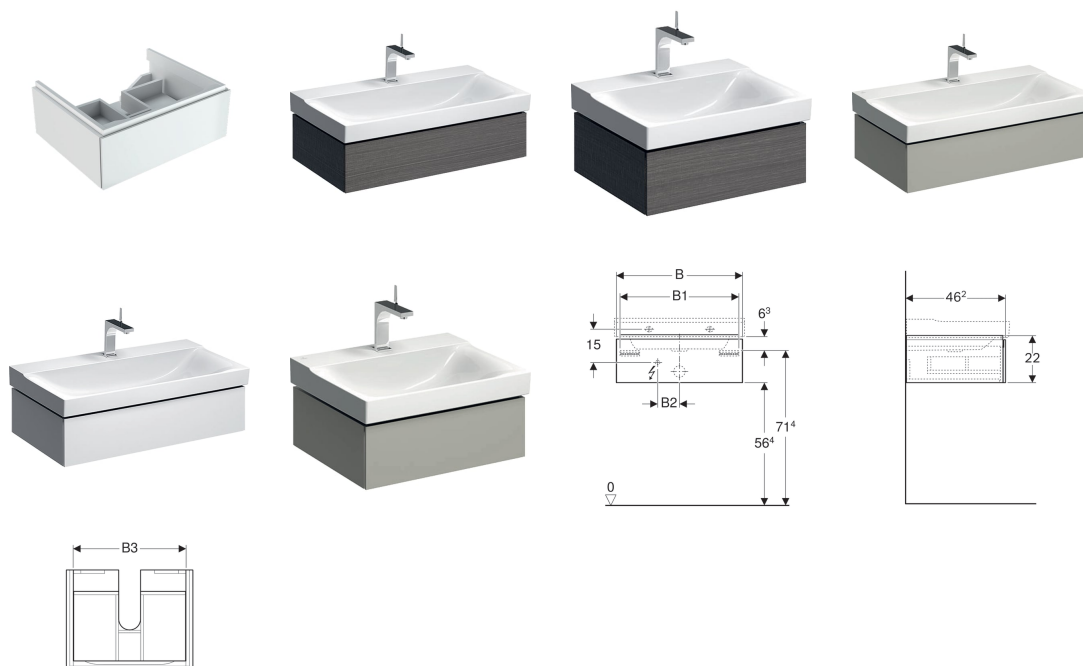

Spodní skříňka Geberit Xenos² pod umyvadlo, se zásuvkou

Vlastnosti

- Závěsná
- S jednou zásuvkou
- Otvírání mechanismem push-to-open
- Zásuvka s protiskluzovou podložkou
- Zásuvka s LED osvětlením
- Ochrana proti vlhkosti
- Dodáváno smontované

Technické údaje

Třída ochrany	II
Druh ochrany	IP21
Jmenovité napětí	230 V AC
Síťová frekvence	50 Hz
Provozní napětí	12 V DC
Materiál	Vysoce komprimovaná třívrstvá dřevotřísková deska
Třída energetické účinnosti	A++
Barva světla	3000 K

Obsah dodávky

- Upevňovací materiál

Pol. č.	Povrch/barva	B	B1	B2	B3	Šířka umyvadla	H	T	Příkon	Světelný tok
500.505.01.1	Lakované s vysokým leskem / Bílá	58 cm	54.6 cm	10 cm	51.6 cm	60 cm	22 cm	46.2 cm	2.25 W	270 lm
500.505.43.1	Melamin struktura dřeva / Šedá scultura	58 cm	54.6 cm	10 cm	51.6 cm	60 cm	22 cm	46.2 cm	2.25 W	270 lm
500.508.01.1	Lakované s vysokým leskem / Bílá	88 cm	84.6 cm	23 cm	81.6 cm	90 cm	22 cm	46.2 cm	3.75 W	450 lm

Pol. č.	Povrch/barva	B	B1	B2	B3	Šířka umyvadla	H	T	Příkon	Světelný tok
500.508.43.1	Melamin struktura dřeva / Šedá scultura	88 cm	84.6 cm	23 cm	81.6 cm	90 cm	22 cm	46.2 cm	3.75 W	450 lm
500.505.00.1	Lak matný / Šedo- běžová	58 cm	54.6 cm	10 cm	51.6 cm	60 cm	22 cm	46.2 cm	2.25 W	270 lm
500.508.00.1	Lak matný / Šedo- běžová	88 cm	84.6 cm	23 cm	81.6 cm	90 cm	22 cm	46.2 cm	3.75 W	450 lm