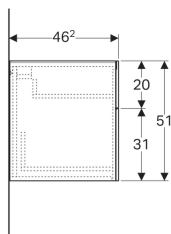

## Boční skříňka Geberit Xeno<sup>2</sup> se dvěma zásuvkami

### Obsah dodávky

- Upevňovací materiál

Pol. č.	Povrch/barva	B	H	T	
500.504.01.1	Lakované s vysokým leskem / Bílá	45 cm	51 cm	46.2 cm	NEW
500.504.43.1	Melamin struktura dřeva / Šedá scultura	45 cm	51 cm	46.2 cm	NEW
500.504.00.1	Lak matný / Greige	45 cm	51 cm	46.2 cm	NEW