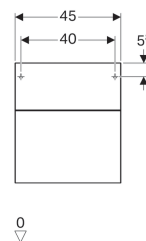

## Boční skříňka Geberit Xeno<sup>2</sup> se dvěma zásuvkami