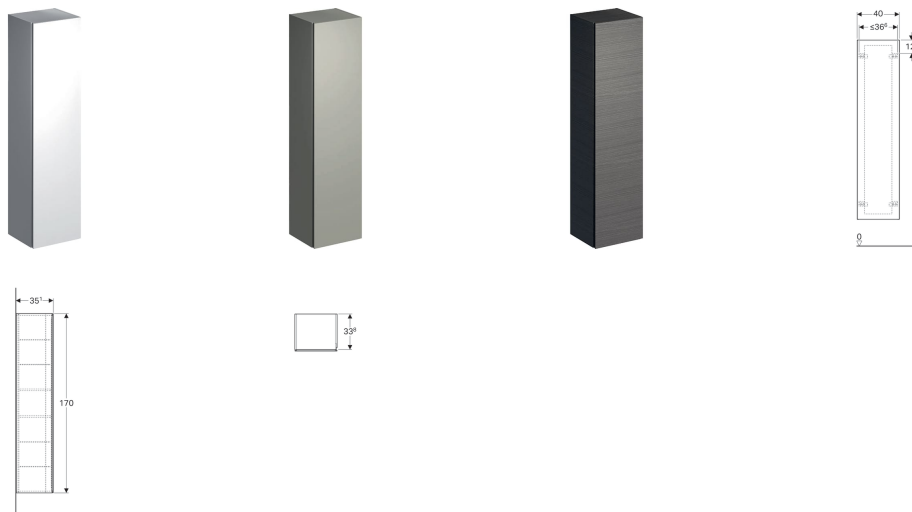

Vysoká skříňka Geberit Xenos² s dvířky a vnitřním zrcadlem

Vlastnosti

- Závěsná
- S jedněmi dvířky
- Dvířka s tichým dovíráním
- Se dvěma pevnými poličkami
- Se čtyřmi polohovatelnými poličkami
- Ochrana proti vlhkosti
- Zrcadlo na vnitřní straně dveří

- Dodáváno smontované

Technické údaje

Materiál | Vysoce komprimovaná třívrstvá dřevotřísková deska

Obsah dodávky

- 4 vkladací poličky
- Upevňovací materiál

Pol. č.	Povrch/barva	B	H	T
500.503.01.1	Lakované s vysokým leskem / Bílá	40 cm	170 cm	35.1 cm
500.503.43.1	Melamin struktura dřeva / Šedá scultura	40 cm	170 cm	35.1 cm
500.503.00.1	Lak matný / Šedo-běžová	40 cm	170 cm	35.1 cm