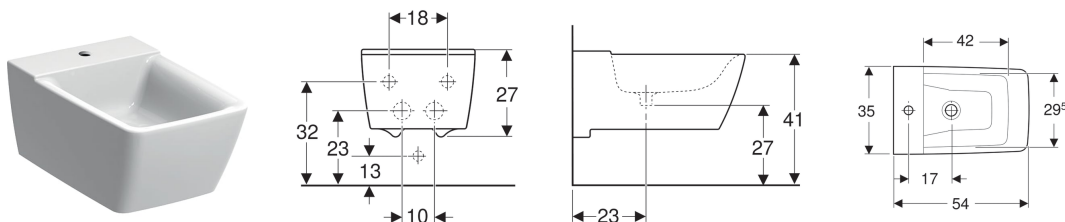

Závěsný bidet Geberit Xeno², uzavřený tvar

Účel použití

- Pro jedno otvorové armatury s flexibilními připojovacími hadicemi

Vlastnosti

- Závěsná
- Skrytý přívod vody
- Vhodné pro připojení umyvadlového přepadu Geberit Clou

- Uzavřený tvar
- Skryté upevnění

Technické údaje

Materiál | Sanitární keramika

Obsah dodávky

- Upevňovací materiál

Pol. č.	Povrch/barva	B	H	T	Přepad
500.501.01.1	KeraTect / Bílá	35 cm	23.5 cm	54 cm	Bez

Příslušenství

- Geberit připojení umyvadla Clou, s pákovým ovládáním
- Geberit kryt ventilu pro připojení umyvadla Clou
- Odpadní ventil Geberit neuzavíratelný
- Upevňovací materiál Geberit pro závěsná WC a závěsné bidety