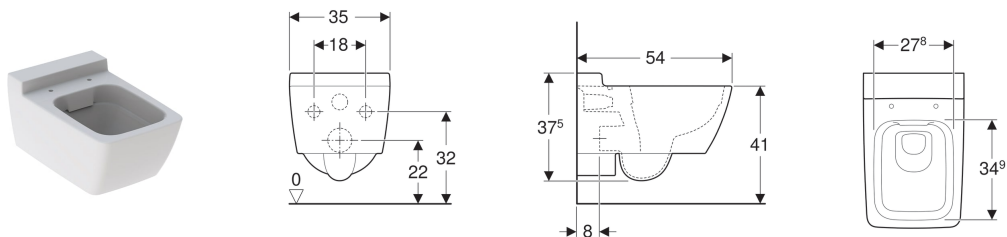

Závěsné WC Geberit Xenos² s hlubokým splachováním, uzavřený tvar, Rimfree

Účel použití

- Pro splachovací nádržky pod omítku
- Pro tlakové splachovače

Vlastnosti

- Závěsná
- WC s hlubokým splachováním
- Rimfree
- Třída 1, celkové množství 6 / 5 l, podle EN 997
- Třída 2 podle EN 997

- Uzavřený tvar

Technické údaje

Materiál | Sanitární keramika

Obsah dodávky

- Upevňovací materiál

Lze objednat dodatečně

- WC sedátko

Pol. č.	Povrch/barva	B	H	T	
500.500.01.1	KeraTect / Bílá	35 cm	37.5 cm	54 cm	NEW

Příslušenství

- Geberit odpadní přípojovací sada pro závěsné WC, délka 30 cm

- V závislosti na montážní situaci bude pro montáž vždy požadována jedna přípojovací souprava Geberit pro závěsné WC, délka 30 cm