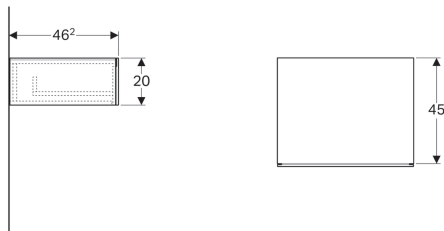

Boční skříňka Geberit Xenos se zásuvkou

Vlastnosti

- Závěsná
- S jednou zásuvkou
- Otvírání mechanismem push-to-open
- Ochrana proti vlhkosti
- Dodáváno smontované

Technické údaje

Materiál | Vysoce komprimovaná třívrstvá dřevotřísková deska

Obsah dodávky

- Upevňovací materiál

Pol. č.	Povrch/barva	B	H	T
500.507.01.1	Lakované s vysokým leskem / Bílá	58 cm	20 cm	46.2 cm
500.507.43.1	Melamin struktura dřeva / Šedá scultura	58 cm	20 cm	46.2 cm
500.507.00.1	Lak matný / Šedo-běžová	58 cm	20 cm	46.2 cm

Příslušenství

- Vložka do zásuvky Geberit Xenos, T struktura
- Vložka do zásuvky Geberit Xenos, H struktura
- Skleněná polička Geberit Xenos
- Geberit Group magnetický držák
- Geberit Group zásuvka s přípojkou USB
- Držák na ručníky Geberit Group pro koupelnový nábytek, s pravouhlejším rohem
- Geberit Group zásuvka
- Držák na ručníky Geberit Group pro koupelnový nábytek, se zaobleným rohem