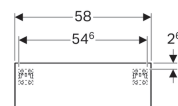

Boční skříňka Geberit Xenos se zásuvkou

Vlastnosti

- Závěsná
- S jednou zásuvkou
- Otvírání mechanismem push-to-open
- Ochrana proti vlhkosti
- Dodáváno smontované

Technické údaje

Materiál | Vysoce komprimovaná třívrstvá dřevotřísková deska

Obsah dodávky

- Upevňovací materiál

Pol. č.	Povrch/barva	B	H	T
500.507.01.1	Lakované s vysokým leskem / Bílá	58 cm	20 cm	46.2 cm
500.507.43.1	Melamin struktura dřeva / Šedá scultura	58 cm	20 cm	46.2 cm
500.507.00.1	Lak matný / Šedo-běžová	58 cm	20 cm	46.2 cm

Příslušenství

- Vložka do zásuvky Geberit Xenos, T struktura
- Vložka do zásuvky Geberit Xenos, H struktura
- Skleněná polička Geberit Xenos
- Geberit Group magnetický držák
- Geberit Group zásuvka s přípojkou USB
- Držák na ručníky Geberit Group pro koupelnový nábytek, s pravouhlejším rohem
- Geberit Group zásuvka
- Držák na ručníky Geberit Group pro koupelnový nábytek, se zaobleným rohem