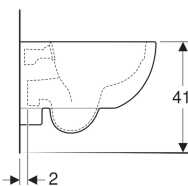

**Závěsné WC Geberit Selnova Compact s hlubokým splachováním, zkrácené vyložení, uzavřený tvar, Rimfree**

Obrázek s příkladem

**Účel použití**

- Pro splachovací nádržky pod omítku
- Pro tlakové splachovače
- K osazení v malých koupelnách a WC pro hosty

**Vlastnosti**

- Závěsná
- WC s hlubokým splachováním

- Rimfree
- Typ 1, objem velkého spláchnutí 6 / 5 l, podle EN 997
- Splachuje se 4,5 l
- Uzavřený tvar
- Malé vyložení
- Světlá výška nad zemí 7 cm

**Lze objednat dodatečně**

- WC sedátko

Pol. č.	Barva / povrch	B	H	T	
500.377.01.2	Bílá	35.5 cm	33 cm	49 cm	datasheet:indicator-new