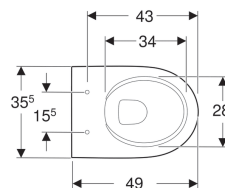

**Závěsné WC Geberit Selnova Compact s hlubokým splachováním, zkrácené vyložení, uzavřený tvar, Rimfree**

Obrázek s příkladem

**Účel použití**

- Pro splachovací nádržky pod omítku
- Pro tlakové splachovače
- K osazení v malých koupelnách a WC pro hosty

**Vlastnosti**

- Závěsná
- WC s hlubokým splachováním

- Rimfree
- Typ 1, objem velkého spláchnutí 6 / 5 l, podle EN 997
- Splachuje se 4,5 l
- Uzavřený tvar
- Malé vyložení
- Světlá výška nad zemí 7 cm

**Lze objednat dodatečně**

- WC sedátko

Pol. č.	Barva / povrch	B	H	T	
500.377.01.2	Bílá	35.5 cm	33 cm	49 cm	datasheet:indicator-new