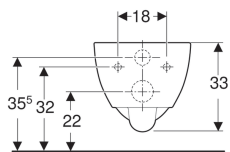

**Závěsné WC Geberit Selnova Compact s hlubokým splachováním, zkrácené vyložení, uzavřený tvar, Rimfree**

Obrázek s příkladem

**Účel použití**

- Pro splachovací nádržky pod omítku
- Pro tlakové splachovače
- K osazení v malých koupelnách a WC pro hosty

**Vlastnosti**

- Závěsná
- WC s hlubokým splachováním

- Rimfree
- Typ 1, objem velkého spláchnutí 6 / 5 l, podle EN 997
- Splachuje se 4,5 l
- Uzavřený tvar
- Malé vyložení
- Světlá výška nad zemí 7 cm

**Lze objednat dodatečně**

- WC sedátko

Pol. č.	Barva / povrch	B	H	T	
500.377.01.2	Bílá	35.5 cm	33 cm	49 cm	datasheet:indicator-new