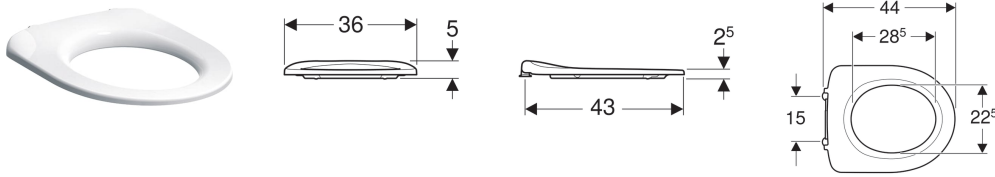

Sedací kruh Geberit Selnova Comfort, bezbariérový, upevnění zdola

Obrázek s příkladem

Vlastnosti

- Bezbariérový

Technické údaje

Materiál | Duroplast

Pol. č.	Barva / povrch	Automatika spuštění	Upevnění	Materiál závěsu
500.340.01.1	Bílá	Ne	Zesponu	Nerezová ocel