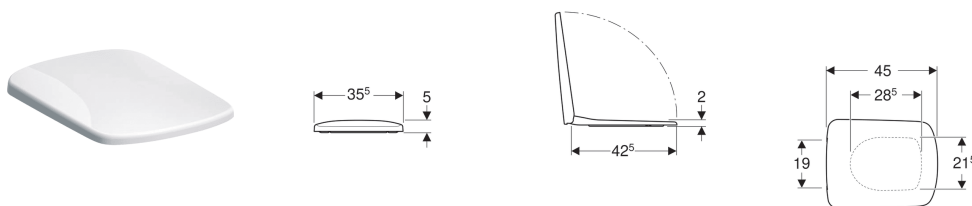

**WC sedátko Geberit Selnova Square, upevnění zdola**

Obrázek s příkladem

**Vlastnosti**

- Překrývající WC víko

**Technické údaje**

Materiál | Duroplast

| Pol. č.      | Barva / povrch | Automatika spuštění | Upevnění | Materiál závěsu |
|--------------|----------------|---------------------|----------|-----------------|
| 500.332.01.1 | Bílá           | Ne                  | Zesponu  | Nerezová ocel   |