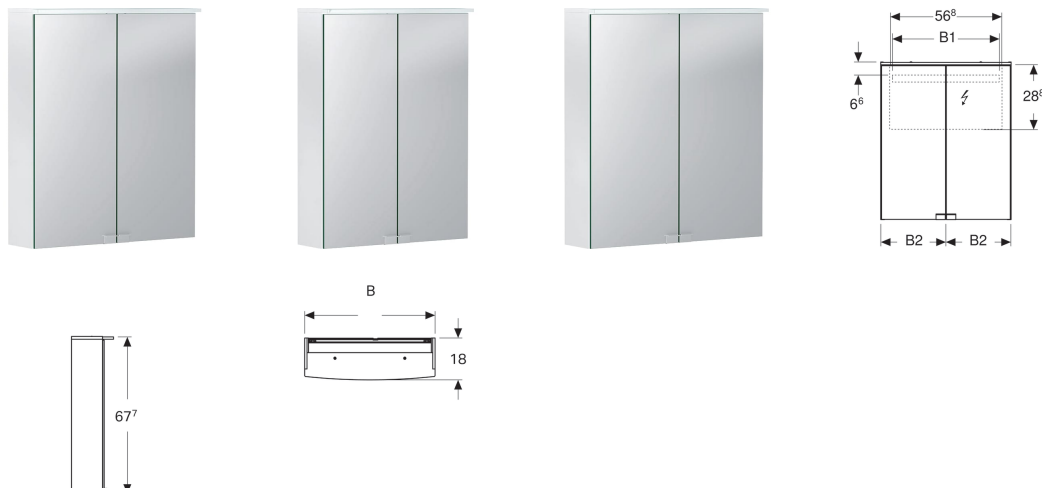

Zrcadlová skříňka Geberit Option Basic s osvětlením, dvoje dvířka

Vlastnosti

- Vhodné pro všechny koupelnové série
- Osvětlení LED
- Mechanický spínač
- Zásuvka
- Polohovatelné skleněné poličky
- Dvoje dvířka
- Dvířka s oboustranným zrcadlem

Technické údaje

Třída ochrany	I
Druh ochrany	IP44
Jmenovité napětí	230 V AC
Síťová frekvence	50 Hz
Provozní napětí	12 V DC
Výstupní napětí	12 V DC
Materiál	Vysoce komprimovaná třívrstvá dřevotřísková deska
Třída energetické účinnosti	A++
Barva světla	4200 K

Obsah dodávky

- 2 skleněné poličky
- Upevňovací materiál

Pol. č.	Povrch/barva	B	B1	B2	H	T	Příkon	Typ zástrčky	Světelný tok	
500.257.00.1	Korpus: lakovaný matný / bílý Dveře: s vnitřním a vnějším zrcadlem	50 cm	46 cm	25 cm	67.5 cm	14 cm	9 W	CEE 7/16	1170 lm	NEW
500.258.00.1	Korpus: lakovaný matný / bílý Dveře: s vnitřním a vnějším zrcadlem	56 cm	52 cm	27.5 cm	67.5 cm	14 cm	10 W	CEE 7/16	1300 lm	NEW
500.273.00.1	Korpus: lakovaný matný / bílý Dveře: s vnitřním a vnějším zrcadlem	60 cm	56 cm	30 cm	67.5 cm	14 cm	11 W	CEE 7/16	1430 lm	NEW