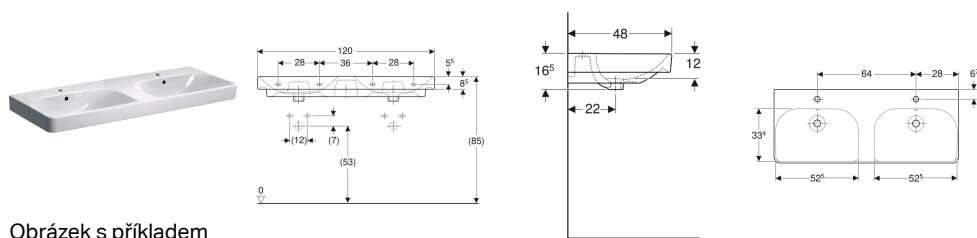

Dvojité umyvadlo Geberit Smyle Square

Obrázek s příkladem

Vlastnosti

- Možnost kombinace se skříňkou pod umyvadlo
- Lze kombinovat s polosloupy

Technické údaje

Materiál | Sanitární keramika

Pol. č.	Barva / povrch	Otvor pro baterii	Přepad	B	Šířka skříňky	H	T	
500.223.01.1	Bílá	Uprostřed	Viditelně	120 cm	118.4 cm	16.5 cm	48 cm	Nové
500.224.01.1	Bílá	Bez	Viditelně	120 cm	118.4 cm	16.5 cm	48 cm	Nové

Příslušenství

- Zápachová uzávěrka Geberit s nornou trubicí pro umyvadlo, vývod vodorovný
- Upevňovací materiál Geberit pro umyvadlo