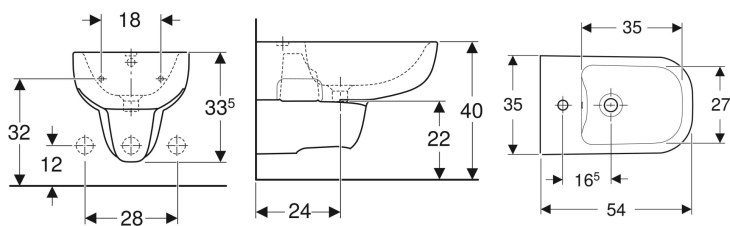

Závěsný bidet Geberit Smyle

Obrázek s příkladem

Účel použití

- Pro jednootvorové armatury s flexibilními připojovacími hadicemi

Technické údaje

Materiál

Sanitární keramika

Vlastnosti

- Závěsná

Nutno objednat zvlášť

- Prodloužený vývod pro zápachovou uzávěrku

Pol. č.	Barva / povrch	Přepad	B	H	T	
500.216.01.1	Bílá	Viditelně	35 cm	33.5 cm	54 cm	Nové