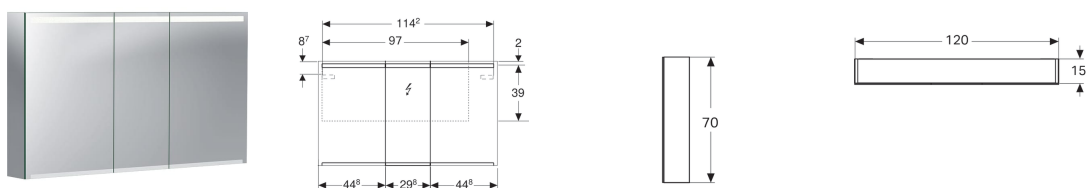

## Zrcadlová skříňka Geberit Option s osvětlením, troje dvířka

### Vlastnosti

- Vhodné pro všechny koupelnové série
- Osvětlení LED
- Nepřímé osvětlení
- Dotykový senzorový spínač horního světla
- Dotykový senzorový spínač dolního světla
- Se dvěma zásuvkami
- Vnější strany zrcadlové
- Trojí dvířka
- Dvířka s oboustranným zrcadlem
- Polohovatelné skleněné poličky

### Obsah dodávky

- Šest skleněných poliček
- Upevňovací materiál

Pol. č.	Povrch/barva	B	H	T	Typ zástrčky	Světelný tok	Světelný tok nepřímý	
500.207.00.1	Korpus: s vnějším zrcadlem Dveře: s vnitřním a vnějším zrcadlem	120 cm	70 cm	15 cm	CEE 7/16	1995 lm	770 lm	NEW