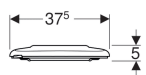

**Bezbariérové WC sedátko Geberit Selnova Comfort, upevnění zdola**

Obrázek s příkladem

**Vlastnosti**

- Překrývající WC víko

**Technické údaje**

Materiál

Duroplast

Pol. č.	Barva / povrch	Automatika spuštění	Upevnění	Materiál závěsu	
500.133.00.1	Bílá	Ne	Zesponu	Nerezová ocel	datasheet:indicator-new
500.133.00.2	Karmínová	Ne	Zesponu	Nerezová ocel	datasheet:indicator-new