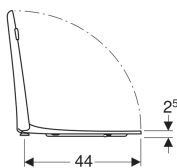

**Bezbariérové WC sedátko Geberit Selnova Comfort, upevnění zdola**

Obrázek s příkladem

**Vlastnosti**

- Překrývající WC víko

**Technické údaje**

Materiál

Duroplast

Pol. č.	Barva / povrch	Automatika spuštění	Upevnění	Materiál závěsu	
500.133.00.1	Bílá	Ne	Zesponu	Nerezová ocel	datasheet:indicator-new
500.133.00.2	Karmínová	Ne	Zesponu	Nerezová ocel	datasheet:indicator-new