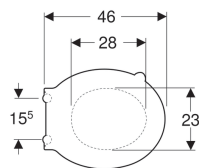

**Bezbariérové WC sedátko Geberit Selnova Comfort, upevnění zdola**

Obrázek s příkladem

**Vlastnosti**

- Překrývající WC víko

**Technické údaje**

Materiál

Duroplast

Pol. č.	Barva / povrch	Automatika spuštění	Upevnění	Materiál závěsu	
500.133.00.1	Bílá	Ne	Zesponu	Nerezová ocel	datasheet:indicator-new
500.133.00.2	Karmínová	Ne	Zesponu	Nerezová ocel	datasheet:indicator-new