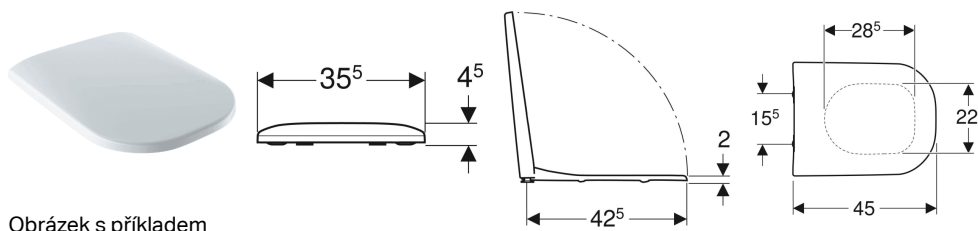

WC sedátko Geberit Smyle, hranatý okraj

Obrázek s příkladem

Vlastnosti

- Překrývající WC víko
- Rohy hranaté

Technické údaje

Materiál

Duroplast

Pol. č.	Barva / povrch	Vzdálenost u pevnění	Rychloupínací kloubové závěsy	Automatika s puštěním	Upevnění	Materiál závěsu	
500.980.01.1	Bílá	15.5 cm	Ano	Ano	Seshora	Mosaz pochromovaná	Nové
500.233.01.1	Bílá	15.5 cm	Ne	Ano	Seshora	Mosaz pochromovaná	Nové
500.234.01.1	Bílá	15.5 cm	Ne	Ne	Seshora	Mosaz pochromovaná	Nové