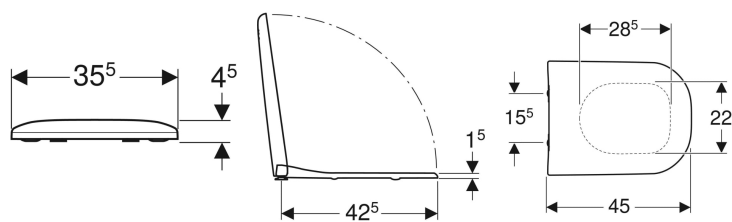

WC sedátko Geberit Smyle

Obrázek s příkladem

Vlastnosti

- Překrývající WC víko

Technické údaje

Materiál

Duroplast

Pol. č.	Barva / povrch	Vzdálenost u pevnění	Rychloupínací kloubové závěsy	Automatika s puštěním	Upevnění	Materiál závěsu	
500.979.01.1	Bílá	15.5 cm	Ano	Ano	Seshora	Mosaz pochromovaná	Nové
500.236.01.1	Bílá	15.5 cm	Ne	Ano	Seshora	Mosaz pochromovaná	Nové
500.235.01.1	Bílá	15.5 cm	Ne	Ne	Seshora	Mosaz pochromovaná	Nové