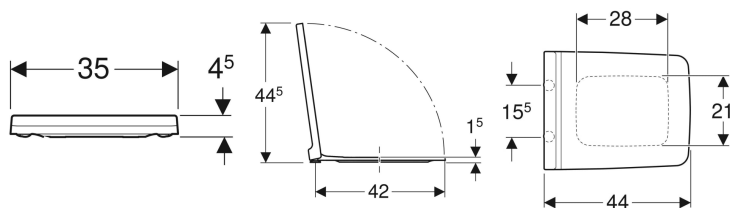

WC sedátko Geberit Xenos²

Obrázek s příkladem

Vlastnosti

- Překrývající WC víko

Technické údaje

Materiál	Duroplast
Vzdálenost upevnění	15.5 cm

Pol. č.	Barva / povrch	Rychloupínací kloubové závěsy	Automatika spuštění	Upevnění	Materiál závěsu
500.833.01.1	Bílá / Lesklý	Ano	Ano	Seshora	Mosaz pochromovaná
500.537.01.1	Bílá / Lesklý	Ne	Ano	Seshora	Mosaz pochromovaná