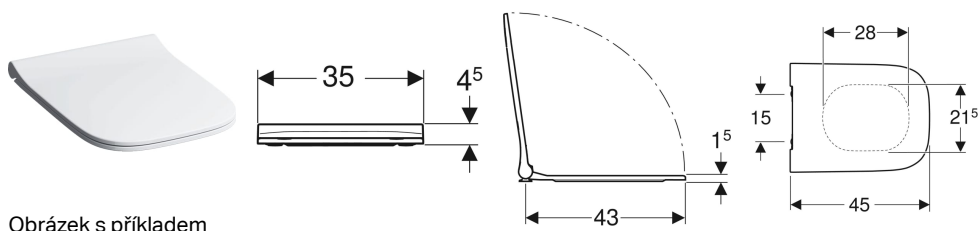

**WC sedátko Geberit Smyle Square, tenký design, sendvičový tvar**

Obrázek s příkladem

**Vlastnosti**

- Tenký design
- Sendvičový tvar

- Antibakteriální

**Technické údaje**

Materiál

Duroplast

Pol. č.	Barva / p ovrch	Vzdálenost u pevnění	Rychloupínací kloubové závěsy	Automatika s puštění	Upevn ění	Materiál závěsu	
500.688.01.1	Bílá	15 cm	Ano	Ano	Seshora	Mosaz pochromovaná	Nové
500.240.01.1	Bílá		Ne	Ano	Seshora	Mosaz pochromovaná	Nové
500.239.01.1	Bílá		Ne	Ne	Seshora	Mosaz pochromovaná	Nové