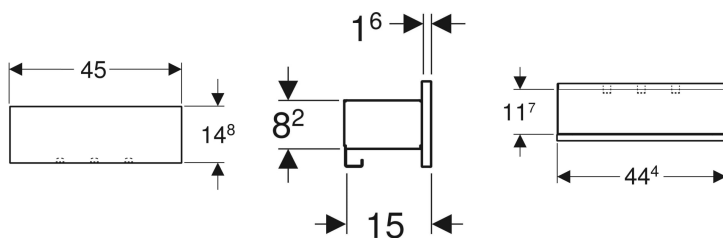

Nástěnná polička Geberit Smyle Square

Obrázek s příkladem

Vlastnosti

- Závěsná
- Se třemi háčky na ručníky
- Ochrana proti vlhkosti

- Dodáváno smontované

Technické údaje

Materiál | Vysoce komprimovaná třívrstvá dřevotřísková deska

Obsah dodávky

- Nástěnná polička

- Upevňovací materiál

Pol. č.	Barva / povrch	B	H	T	
500.362.00.1	Korpus: láva/prášková barva matná Čelo: lakované s vysokým leskem / bílé	45 cm	14.8 cm	15 cm	Nové
500.362.JK.1	Korpus: láva/prášková barva matná Čelo: matně lakované / láva	45 cm	14.8 cm	15 cm	Nové
500.362.JL.1	Korpus: láva/prášková barva matná Čelo: lakované s vysokým leskem / pískově šedá	45 cm	14.8 cm	15 cm	Nové
500.362.JR.1	Korpus: láva/prášková barva matná Čelo: melamín so štruktúrou dreva / orech hickory	45 cm	14.8 cm	15 cm	Nové