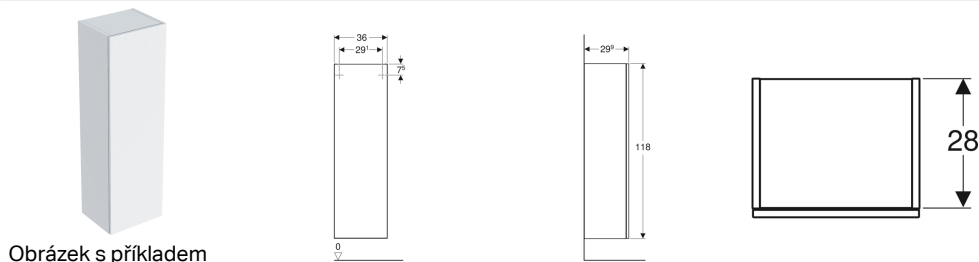

Středně vysoká skříňka Geberit Smyle Square s jedněmi dvířky

Obrázek s příkladem

Vlastnosti

- Závěsná
- Lze spojit s boční skříňkou a vytvořit vysokou skříň
- S jedněmi dvířky
- Dvířka s tichým dovíráním
- Otevírání pomocí mechanismu push-to-open
- Polohovatelné skleněné poličky

- Strana připevnění závěsu vlevo nebo vpravo
- Zrcadlo na vnitřní straně dveří
- Ochrana proti vlhkosti
- Dodáváno smontované

Technické údaje

Materiál | Vysoce komprimovaná třívrstvá dřevotřísková deska

Obsah dodávky

- Boční skříňka
- 3 skleněné mobilní poličky
- Upevňovací materiál

Pol. č.	Barva / povrch	B	H	T	
500.361.00.1	Bílá / Lakované s vysokým leskem	36 cm	118 cm	29.9 cm	Nové
500.361.JK.1	Láva / Lak matný	36 cm	118 cm	29.9 cm	Nové
500.361.JL.1	Písková šedá / Lakované s vysokým leskem	36 cm	118 cm	29.9 cm	Nové
500.361.JR.1	Ořech hickory / Melamin struktura dřeva	36 cm	118 cm	29.9 cm	Nové