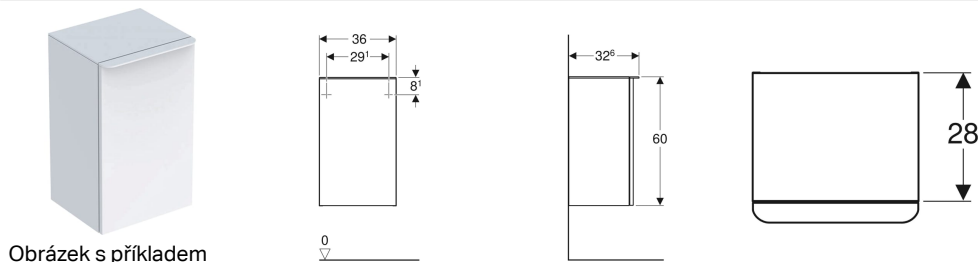

Boční skříňka Geberit Smyle Square s jedněmi dvířky

Vlastnosti

- Závěsná
- Lze spojit se středně vysokou skříňkou a vytvořit vysokou skříň
- S jedněmi dvířky
- Madlo k otevírání
- Dvířka s tichým dovíráním

- S jednou nastavitelnou poličkou
- Ochrana proti vlhkosti
- Krycí deska ze skla
- Dodáváno smontované

Technické údaje

Materiál | Vysoce komprimovaná třívrstvá dřevotřísková deska

Obsah dodávky

- Boční skříňka
- Upevňovací materiál

Pol. č.	Barva / povrch	B	H	T	Dveře	
500.360.00.1	Korpus a přední strana: bílá / lakovaná s vysokým leskem Madlo: bílé / prášková barva matná	36 cm	60 cm	32.6 cm	Závěsy vlevo	Nové
500.359.00.1	Korpus a přední strana: bílá / lakovaná s vysokým leskem Madlo: bílé / prášková barva matná	36 cm	60 cm	32.6 cm	Závěsy vpravo	Nové
500.359.JK.1	Korpus a přední strana: láva / lakovaná matná Madlo: láva / prášková barva matná	36 cm	60 cm	32.6 cm	Závěsy vpravo	Nové
500.360.JK.1	Korpus a přední strana: láva / lakovaná matná Madlo: láva / prášková barva matná	36 cm	60 cm	32.6 cm	Závěsy vlevo	Nové
500.359.JL.1	Korpus a přední strana: písková šedá / lakované s vysokým leskem Madlo: písková šedá / prášková barva matná	36 cm	60 cm	32.6 cm	Závěsy vpravo	Nové
500.360.JL.1	Korpus a přední strana: písková šedá / lakované s vysokým leskem Madlo: písková šedá / prášková barva matná	36 cm	60 cm	32.6 cm	Závěsy vlevo	Nové
500.359.JR.1	Korpus a přední strana: ořech hickory / melamin se strukturou dřeva Madlo: láva / prášková barva matná	36 cm	60 cm	32.6 cm	Závěsy vpravo	Nové
500.360.JR.1	Korpus a přední strana: ořech hickory / melamin se strukturou dřeva Madlo: láva / prášková barva matná	36 cm	60 cm	32.6 cm	Závěsy vlevo	Nové