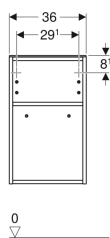

Boční skříňka Geberit Smyle Square otevřená

Obrázek s příkladem

Vlastnosti

- Závěsná
- Lze spojit se středně vysokou skříňkou a vytvořit vysokou skříň
- S jednou nastavitelnou policičkou
- Ochrana proti vlhkosti

- Krycí deska ze skla
- Dodáváno smontované

Technické údaje

Materiál | Vysoce komprimovaná třívrstvá dřevotřísková deska

Obsah dodávky

- Boční skříňka
- Upevňovací materiál

Pol. č.	Barva / povrch	B	H	T	
500.358.00.1	Bílá / Lakované s vysokým leskem	36 cm	60 cm	29.9 cm	Nové
500.358.JK.1	Láva / Lak matný	36 cm	60 cm	29.9 cm	Nové
500.358.JL.1	Písková šedá / Lakované s vysokým leskem	36 cm	60 cm	29.9 cm	Nové
500.358.JR.1	Ořech hickory / Melamin struktura dřeva	36 cm	60 cm	29.9 cm	Nové