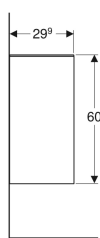

Boční skříňka Geberit Smyle Square otevřená

Obrázek s příkladem

Vlastnosti

- Závěsná
- Lze spojit se středně vysokou skříňkou a vytvořit vysokou skříň
- S jednou nastavitelnou policičkou
- Ochrana proti vlhkosti

- Krycí deska ze skla
- Dodáváno smontované

Technické údaje

Materiál | Vysoce komprimovaná třívrstvá dřevotřísková deska

Obsah dodávky

- Boční skříňka
- Upevňovací materiál

Pol. č.	Barva / povrch	B	H	T	
500.358.00.1	Bílá / Lakované s vysokým leskem	36 cm	60 cm	29.9 cm	Nové
500.358.JK.1	Láva / Lak matný	36 cm	60 cm	29.9 cm	Nové
500.358.JL.1	Písková šedá / Lakované s vysokým leskem	36 cm	60 cm	29.9 cm	Nové
500.358.JR.1	Ořech hickory / Melamin struktura dřeva	36 cm	60 cm	29.9 cm	Nové