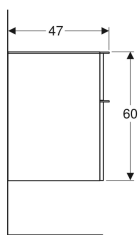

Boční skříňka Geberit Smyle Square se dvěma zásuvkami

Obrázek s příkladem

Vlastnosti

- Závěsná
- Lze spojit se skříňkou pod umyvadlo
- Se dvěma zásuvkami
- Madlo k otevírání
- Zásuvka s tichým dovíráním

- Ochrana proti vlhkosti
- Rám zásuvky z kovu
- Krycí deska ze skla
- Dodáváno smontované

Technické údaje

Materiál | Vysoce komprimovaná třívrstvá dřevotřísková deska

Obsah dodávky

- Boční skříňka
- Upevňovací materiál

Pol. č.	Barva / povrch	B	H	T	
500.357.00.1	Korpus a přední strana: bílá / lakovaná s vysokým leskem Madlo: bílé / prášková barva matná	45 cm	60 cm	47 cm	Nové
500.357.JK.1	Korpus a přední strana: láva / lakovaná matná Madlo: láva / prášková barva matná	45 cm	60 cm	47 cm	Nové
500.357.JL.1	Korpus a přední strana: písková šedá / lakované s vysokým leskem Madlo: písková šedá / prášková barva matná	45 cm	60 cm	47 cm	Nové
500.357.JR.1	Korpus a přední strana: ořech hickory / melamin se strukturou dřeva Madlo: láva / prášková barva matná	45 cm	60 cm	47 cm	Nové