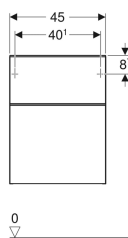

Boční skříňka Geberit Smyle Square se dvěma zásuvkami

Obrázek s příkladem

Vlastnosti

- Závěsná
- Lze spojit se skříňkou pod umyvadlo
- Se dvěma zásuvkami
- Madlo k otevírání
- Zásuvka s tichým dovíráním

- Ochrana proti vlhkosti
- Rám zásuvky z kovu
- Krycí deska ze skla
- Dodáváno smontované

Technické údaje

Materiál | Vysoce komprimovaná třívrstvá dřevotřísková deska

Obsah dodávky

- Boční skříňka
- Upevňovací materiál

Pol. č.	Barva / povrch	B	H	T	
500.357.00.1	Korpus a přední strana: bílá / lakovaná s vysokým leskem Madlo: bílé / prášková barva matná	45 cm	60 cm	47 cm	Nové
500.357.JK.1	Korpus a přední strana: láva / lakovaná matná Madlo: láva / prášková barva matná	45 cm	60 cm	47 cm	Nové
500.357.JL.1	Korpus a přední strana: písková šedá / lakované s vysokým leskem Madlo: písková šedá / prášková barva matná	45 cm	60 cm	47 cm	Nové
500.357.JR.1	Korpus a přední strana: ořech hickory / melamin se strukturou dřeva Madlo: láva / prášková barva matná	45 cm	60 cm	47 cm	Nové