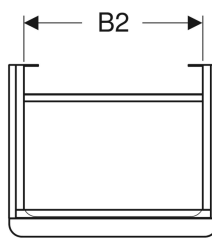

Vlastnosti

- Závěsná
- S jedněmi dvířky
- Madlo k otevírání
- Dvířka s tichým dovíráním

- S jednou nastavitelnou poličkou
- Ochrana proti vlhkosti
- Dodáváno smontované

Technické údaje

Materiál | Vysoce komprimovaná třívrstvá dřevotřísková deska

Obsah dodávky

- Skříňka pod umývatko
- Upevňovací materiál

Pol. č.	Barva / povrch	B	B1	B2	Šířka umy vadla	H	T	Dveře	
500.351.00.1	Korpus a přední strana: bílá / lakovaná s vysokým leskem Madlo: bílé / prášková barva matná	44.2 cm	39.3 cm	37.2 cm	45 cm	61.7 cm	35.6 cm	Závěsy vlevo	Nové
500.364.00.1	Korpus a přední strana: bílá / lakovaná s vysokým leskem Madlo: bílé / prášková barva matná	49.2 cm	42.2 cm	42.2 cm	50 cm	61.7 cm	40.6 cm	Závěsy vlevo	Nové
500.351.JK.1	Korpus a přední strana: láva / lakovaná matná Madlo: láva / prášková barva matná	44.2 cm	39.3 cm	37.2 cm	45 cm	61.7 cm	35.6 cm	Závěsy vlevo	Nové
500.364.JK.1	Korpus a přední strana: láva / lakovaná matná Madlo: láva / prášková barva matná	49.2 cm	42.2 cm	42.2 cm	50 cm	61.7 cm	40.6 cm	Závěsy vlevo	Nové
500.351.JL.1	Korpus a přední strana: písková šedá / lakované s vysokým leskem Madlo: písková šedá / prášková barva matná	44.2 cm	39.3 cm	37.2 cm	45 cm	61.7 cm	35.6 cm	Závěsy vlevo	Nové
500.364.JL.1	Korpus a přední strana: písková šedá / lakované s vysokým leskem Madlo: písková šedá / prášková barva matná	49.2 cm	42.2 cm	42.2 cm	50 cm	61.7 cm	40.6 cm	Závěsy vlevo	Nové
500.351.JR.1	Korpus a přední strana: ořech hickory / melamin se strukturou dřeva Madlo: láva / prášková barva matná	44.2 cm	39.3 cm	37.2 cm	45 cm	61.7 cm	35.6 cm	Závěsy vlevo	Nové
500.364.JR.1	Korpus a přední strana: ořech hickory / melamin se strukturou dřeva Madlo: láva / prášková barva matná	49.2 cm	42.2 cm	42.2 cm	50 cm	61.7 cm	40.6 cm	Závěsy vlevo	Nové
500.363.00.1	Korpus a přední strana: bílá / lakovaná s vysokým leskem Madlo: bílé / prášková barva matná	49.2 cm	42.2 cm	42.2 cm	50 cm	61.7 cm	40.6 cm	Závěsy vpravo	Nové
500.350.00.1	Korpus a přední strana: bílá / lakovaná s vysokým leskem Madlo: bílé / prášková barva matná	44.2 cm	39.3 cm	37.2 cm	45 cm	61.7 cm	35.6 cm	Závěsy vpravo	Nové
500.350.JK.1	Korpus a přední strana: láva / lakovaná matná Madlo: láva / prášková barva matná	44.2 cm	39.3 cm	37.2 cm	45 cm	61.7 cm	35.6 cm	Závěsy vpravo	Nové
500.363.JK.1	Korpus a přední strana: láva / lakovaná matná Madlo: láva / prášková barva matná	49.2 cm	42.2 cm	42.2 cm	50 cm	61.7 cm	40.6 cm	Závěsy vpravo	Nové