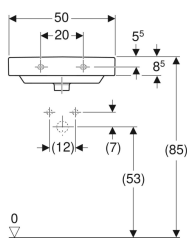

Umývatko Geberit Smyle Square

Obrázek s příkladem

Vlastnosti

- Možnost kombinace se skříňkou pod umyvadlo
- Lze kombinovat s polosloupy

- Lze kombinovat se sloupy

Technické údaje

Materiál | Sanitární keramika

Pol. č.	Barva / povrch	Otvor pro baterii	Přepad	B	Šířka skříňky	H	T	
500.256.01.1	Bílá	Uprostřed	Viditelně	50 cm	49.2 cm	16 cm	41 cm	Nové

Příslušenství

- Zápachová uzávěrka Geberit s nornou trubkou pro umyvadlo, vývod vodorovný
- Upevňovací materiál Geberit pro umývatko