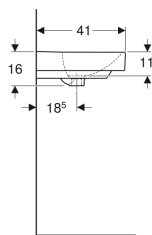

Umývatko Geberit Smyle Square

Obrázek s příkladem

Vlastnosti

- Možnost kombinace se skříňkou pod umyvadlo
- Lze kombinovat s polosloupy

- Lze kombinovat se sloupy

Technické údaje

Materiál | Sanitární keramika

Pol. č.	Barva / povrch	Otvor pro baterii	Přepad	B	Šířka skříňky	H	T	
500.256.01.1	Bílá	Uprostřed	Viditelně	50 cm	49.2 cm	16 cm	41 cm	Nové

Příslušenství

- Zápachová uzávěrka Geberit s nornou trubkou pro umyvadlo, vývod vodorovný
- Upevňovací materiál Geberit pro umývatko