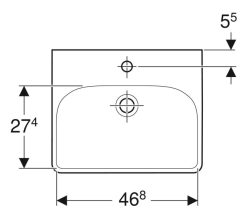

Umývatko Geberit Smyle Square

Obrázek s příkladem

Vlastnosti

- Možnost kombinace se skříňkou pod umyvadlo
- Lze kombinovat s polosloupy

- Lze kombinovat se sloupy

Technické údaje

Materiál | Sanitární keramika

Pol. č.	Barva / povrch	Otvor pro baterii	Přepad	B	Šířka skříňky	H	T	
500.256.01.1	Bílá	Uprostřed	Viditelně	50 cm	49.2 cm	16 cm	41 cm	Nové

Příslušenství

- Zápachová uzávěrka Geberit s nornou trubkou pro umyvadlo, vývod vodorovný
- Upevňovací materiál Geberit pro umývatko