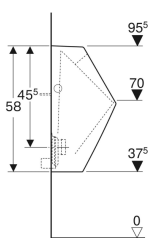

Pisoár Geberit Smyle, přívod zezadu, vývod dozadu

Obrázek s příkladem

Účel použití

- K provozu s automatickým spláchnutím šetřícím vodu
- K připojení na ovládání pisoárů pod omítku

Vlastnosti

- Závěsná
- Se splachovacím okrajem

Obsah dodávky

- Upevňovací materiál

- Zápachová uzávěrka skrytá
- Skryté upevnění
- Jednoduché upevnění upevňovacím materiálem Geberit Kerafix, pro pisoár

Technické údaje

Materiál | Sanitární keramika

Pol. č.	Barva / povrch	B	H	T	Přítok	Odtok	
500.254.01.1	Bílá	32.5 cm	58 cm	30 cm	Vzadu	Dozadu	Nové