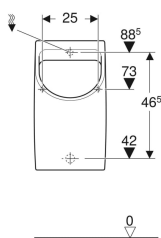

Pisoár Geberit Smyle, přívod zezadu, vývod dozadu

Obrázek s příkladem

Účel použití

- K provozu s automatickým spláchnutím šetřícím vodu
- K připojení na ovládání pisoárů pod omítku

Vlastnosti

- Závěsná
- Se splachovacím okrajem

Obsah dodávky

- Upevňovací materiál

- Zápachová uzávěrka skrytá
- Skryté upevnění
- Jednoduché upevnění upevňovacím materiálem Geberit Kerafix, pro pisoár

Technické údaje

Materiál | Sanitární keramika

Pol. č.	Barva / povrch	B	H	T	Přítok	Odtok	
500.254.01.1	Bílá	32.5 cm	58 cm	30 cm	Vzadu	Dozadu	Nové