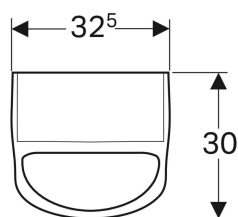

Pisoár Geberit Smyle, přívod zezadu, vývod dozadu

Obrázek s příkladem

Účel použití

- K provozu s automatickým spláchnutím šetřícím vodu
- K připojení na ovládání pisoárů pod omítku

Vlastnosti

- Závěsná
- Se splachovacím okrajem

Obsah dodávky

- Upevňovací materiál

- Zápachová uzávěrka skrytá
- Skryté upevnění
- Jednoduché upevnění upevňovacím materiálem Geberit Kerafix, pro pisoár

Technické údaje

Materiál | Sanitární keramika

Pol. č.	Barva / povrch	B	H	T	Přítok	Odtok	
500.254.01.1	Bílá	32.5 cm	58 cm	30 cm	Vzadu	Dozadu	Nové