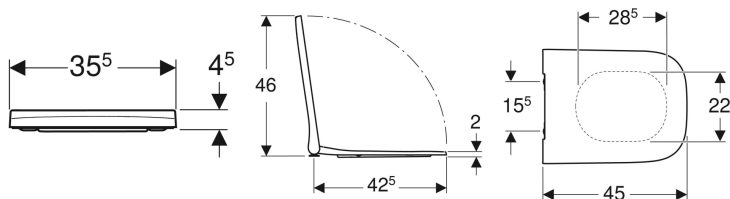

**WC sedátko Geberit Smyle Square, tenký design**

Obrázek s příkladem

- Překrývající WC víko

**Vlastnosti**

- Antibakteriální
- Tenký design

**Technické údaje**

Materiál

Duroplast

Pol. č.	Barva / povrch	Vzdálenost u pevnění	Rychloupínací kloubové závěsy	Automatika s puštění	Upevnění	Materiál závěsu	
500.687.01.1	Bílá	15.5 cm	Ano	Ano	Seshora	Mosaz pochromovaná	Nové
500.237.01.1	Bílá		Ne	Ano	Seshora	Mosaz pochromovaná	Nové
500.238.01.1	Bílá		Ne	Ne	Seshora	Mosaz pochromovaná	Nové