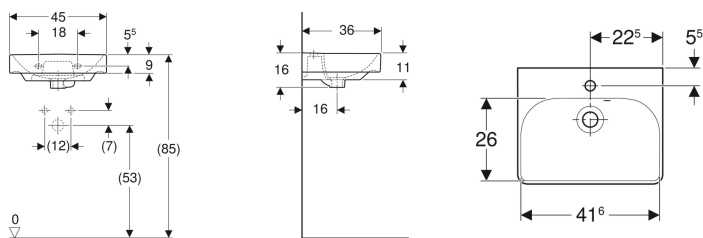

Umývatko Geberit Smyle Square s asymetrickým přepadem

Obrázek s příkladem

Vlastnosti

- Možnost kombinace se skříňkou pod umyvadlo
- Asymetrický přepad

Technické údaje

Materiál | Sanitární keramika

| Pol. č. | Barva / povrch | Otvor pro baterii | Přepad | B | Šířka skříňky | H | T | |
|--------------|----------------|-------------------|-----------|-------|---------------|-------|-------|------|
| 500.222.01.1 | Bílá | Uprostřed | Viditelně | 45 cm | 44.2 cm | 16 cm | 36 cm | Nové |

Příslušenství

- Odpadní ventil Geberit, prostorově úsporný, s vnější zátkou odpadního ventilu s tlačítkovým ovládáním
- Odtok umyvadla Geberit, prostorově úsporný, s vnější zátkou odpadního ventilu s tlačítkovým ovládáním
- Zápachová uzávěrka Geberit s normou trubkou pro umyvadlo, vývod vodorovný
- Zápachová uzávěrka Geberit s normou trubkou pro umyvadlo, prostorově úsporná, vývod vodorovný
- Upevňovací materiál Geberit pro umývatko