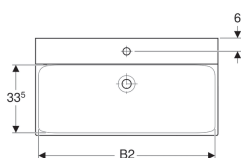

Umyvadlo Geberit Xeno²

Vlastnosti

- Možnost kombinace se skříňkou pod umyvadlo

Lze objednat dodatečně

- Umyvadlový ventil

Technické údaje

Materiál | Jemný žáruvzdorný jíł

Pol. č.	Povrch/ barva	B	B1	B2	Šířka skříňky	H	T	Otvor pro baterii	Přepad	Upevňovací body	
500.530.01.1	KeraTect / Bílá	60 cm	– cm	57.2 cm	58 cm	14 cm	48 cm	Uprostřed	Bez	2	NEW
500.552.01.1	KeraTect / Bílá	120 cm	24 cm	117.2 cm	118 cm	14 cm	48 cm	Bez	Bez	4	NEW
500.550.01.1	KeraTect / Bílá	120 cm	24 cm	117.2 cm	118 cm	14 cm	48 cm	Vlevo a vpravo	Bez	4	NEW
500.531.01.1	KeraTect / Bílá	90 cm	12 cm	87.2 cm	88 cm	14 cm	48 cm	Uprostřed	Bez	4	NEW
500.532.01.1	KeraTect / Bílá	90 cm	12 cm	87.2 cm	88 cm	14 cm	48 cm	Bez	Bez	4	NEW
500.551.01.1	KeraTect / Bílá	120 cm	24 cm	117.2 cm	118 cm	14 cm	48 cm	Uprostřed	Bez	4	NEW

-
- Geberit připojení umyvadla Clou, s pákovým ovládáním jen pro umyvadla s jedním otvorem pro armaturu. S umyvadly 60 a 90 cm s jedním otvorem pro kohoutek je kompatibilní jen v případě, že je namontováno bez dolní skříňky
 - Náhrada za pol. č. 127060600, 127090600, 127093600, 127020600, 127023600, 127025600