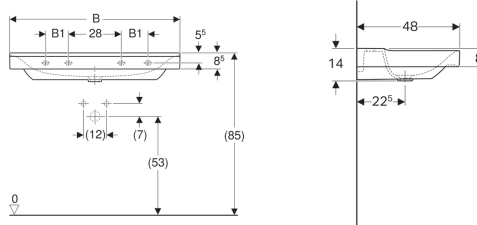

Umyvadlo Geberit Xeno²

Vlastnosti

- Možnost kombinace se skříňkou pod umyvadlo

Lze objednat dodatečně

- Umyvadlový ventil

Technické údaje

Materiál | Jemný žáruvzdorný jíł

Pol. č.	Povrch/ barva	B	B1	B2	Šířka skříňky	H	T	Otvor pro baterii	Přepad	Upevňovací body	
500.530.01.1	KeraTect / Bílá	60 cm	– cm	57.2 cm	58 cm	14 cm	48 cm	Uprostřed	Bez	2	NEW
500.552.01.1	KeraTect / Bílá	120 cm	24 cm	117.2 cm	118 cm	14 cm	48 cm	Bez	Bez	4	NEW
500.550.01.1	KeraTect / Bílá	120 cm	24 cm	117.2 cm	118 cm	14 cm	48 cm	Vlevo a vpravo	Bez	4	NEW
500.531.01.1	KeraTect / Bílá	90 cm	12 cm	87.2 cm	88 cm	14 cm	48 cm	Uprostřed	Bez	4	NEW
500.532.01.1	KeraTect / Bílá	90 cm	12 cm	87.2 cm	88 cm	14 cm	48 cm	Bez	Bez	4	NEW
500.551.01.1	KeraTect / Bílá	120 cm	24 cm	117.2 cm	118 cm	14 cm	48 cm	Uprostřed	Bez	4	NEW

Příslušenství

- Geberit připojení umyvadla Clou, s pákovým ovládáním

- Geberit zápachová uzávěrka s dělicí stěnou pro umyvadlo, vývod vodorovný
- Odpadní ventil Geberit neuzavíratelný
- Geberit kryt ventilu pro připojení umyvadla Clou
- Geberit zápachová uzávěrka s dělicí stěnou pro umyvadlo, prostorově úsporná, vývod vodorovný

-
- Geberit připojení umyvadla Clou, s pákovým ovládáním jen pro umyvadla s jedním otvorem pro armaturu. S umyvadly 60 a 90 cm s jedním otvorem pro kohoutek je kompatibilní jen v případě, že je namontováno bez dolní skříňky
 - Náhrada za pol. č. 127060600, 127090600, 127093600, 127020600, 127023600, 127025600