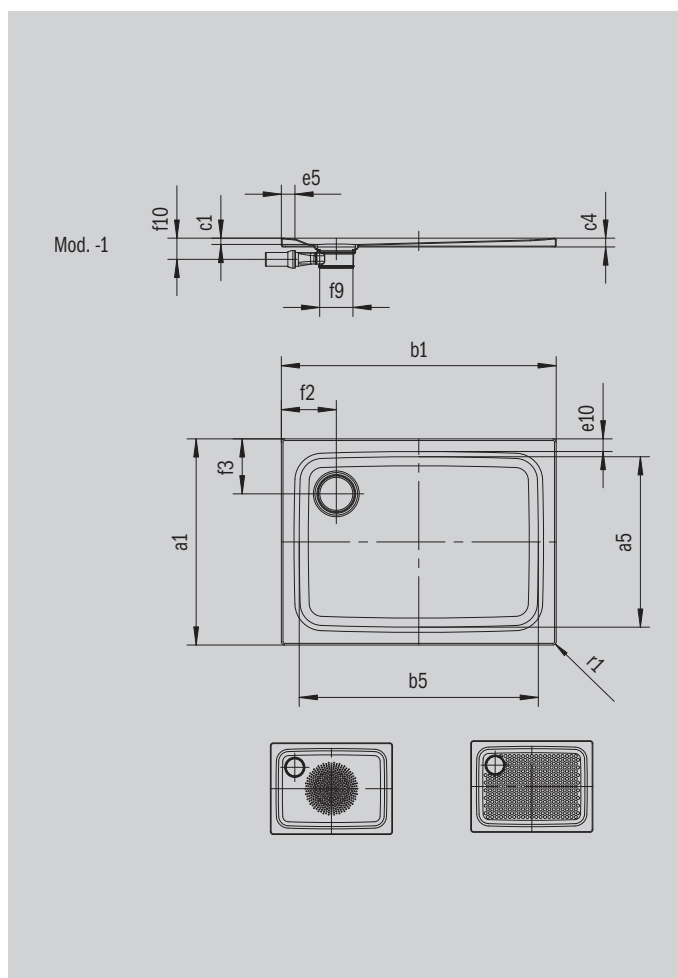

SUPERPLAN PLUS

- puristický, elegantní design
- může být nainstalována zcela v úrovni podlahy
- vysoký komfort při stání díky plochému smaltovanému krytu odtoku, který je zcela zapuštěn do plochy sprchové vaničky
- ze smaltované oceli KALDEWEI

Ilustrační obrázek

| Model 494 | KA 120 vodorovnou | KA 120 plochá | KA 120 svislá |
|------------------------|-------------------|---------------|---------------|
| Celková montážní výška | 135 | 115 | 49 |
| Stavební výška | 83 | 63 | 83 |

ANTISLIP
SECURE⁺

| Model | | 494 |
|---|---------------|----------------|
| Vnější délka | a_1 | 1500 mm |
| Vnitřní délka | a_5 | 1390 mm |
| Vnější šířka | b_1 | 1500 mm |
| Vnitřní šířka | b_5 | 1390 mm |
| Vnitřní hloubka | c_1 | 52 mm |
| Výška okraje | c_4 | 32 mm |
| Výška s polystyrénovým nosičem | c_{10} | 105 mm |
| Celková montážní výška (výška se sifonem) | c_{17} | 136 mm |
| Šířka okraje | $e_{10}; e_5$ | 50; 50 mm |
| Průměr odtokového otvoru | f_9 | Ø 120 mm |
| Připojovací výška odtokové soupravy | f_{10} | 105 mm |
| Vzdálenost okraje vaničky od středu odtokového otvoru | $f_2; f_3$ | 200; 200 mm |
| Vnější poloměr | r_1 | 12 mm |
| Čistá hmotnost | | 55 kg |
| Antislip průměr | | Ø 861 mm |
| Celoplošný antislip | | 1393 x 1393 mm |
| ANTISLIP SECURE PLUS | | Celoplošný |