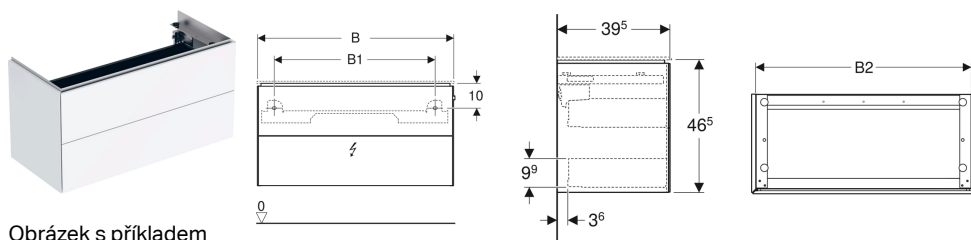

Skříňka pod umyvadlo Geberit ONE, se dvěma zásuvkami, zkrácené vyložení

Obrázek s příkladem

Vlastnosti

- FSC™ C134279 certified
- Závěsná
- Zásuvky s drážkami pro přihrádky
- Plně využitelný úložný prostor v horní zásuvce
- Se dvěma zásuvkami
- Otevírání pomocí mechanismu push-to-open
- Zásuvka s tichým dovíráním
- Čelní strana z MDF
- Horní zásuvka s LED svítidlem
- Ochrana proti vlhkosti

- Otočné ovládání zátky pro napouštění umyvadla umístěné vpravo na skříňce
- Dodáváno smontované

Technické údaje

Druh ochrany	IP21
Třída ochrany	II
Provozní napětí	12 V DC
Materiál	MDF
Maximum drawer load	30 kg
Barva světla	4000-4200 K

Obsah dodávky

- Upevňovací materiál
- Hliníkové rozdělovače do zásuvek

- Otočné madlo s kabelovým ovládáním

Nutno objednat zvlášť

- Nábytkové umyvadlo Geberit ONE, vývod vodorovný, zkrácené vyložení • Instalační prvek pro umyvadlo Geberit ONE

Pol. č.	Barva / povrch	B	B1	B2	Šířka umyvadla	H	T	Příkon	Světelný tok	
500.385.01.1	Bílá / Lakované s vysokým leskem	89.5 cm	74 cm	86 cm	90 cm	46.5 cm	39.5 cm	3.25 W	455 lm	Nové
500.386.01.1	Bílá / Lakované s vysokým leskem	104.5 cm	89 cm	101 cm	105 cm	46.5 cm	39.5 cm	4 W	560 lm	Nové
500.381.01.1	Bílá / Lakované s vysokým leskem	74.5 cm	59 cm	71 cm	75 cm	46.5 cm	39.5 cm	2.5 W	350 lm	Nové
500.381.00.1	Americký ořech / Dýha z pravého dřeva	74.5 cm	59 cm	71 cm	75 cm	46.5 cm	39.5 cm	2.5 W	350 lm	Nové
500.385.00.1	Americký ořech / Dýha z pravého dřeva	89.5 cm	74 cm	86 cm	90 cm	46.5 cm	39.5 cm	3.25 W	455 lm	Nové
500.386.00.1	Americký ořech / Dýha z pravého dřeva	104.5 cm	89 cm	101 cm	105 cm	46.5 cm	39.5 cm	4 W	560 lm	Nové