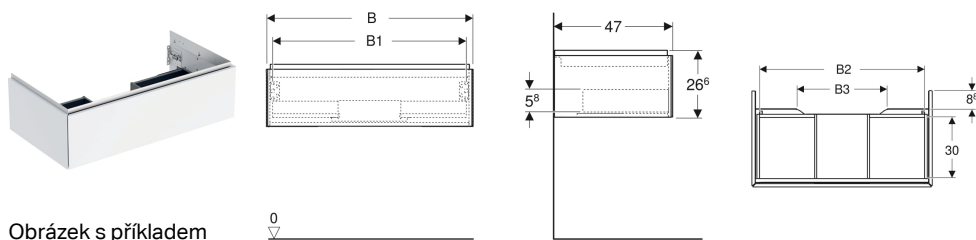

## Skříňka pod umyvadlo Geberit ONE, s jednou zásuvkou

Obrázek s příkladem

### Vlastnosti

- FSC™ C134279 certified
- Závěsná
- Plně využitelný úložný prostor v horní zásuvce
- S jednou zásuvkou
- Otevírání pomocí mechanismu push-to-open
- Zásuvka s tichým dovíráním

- Ochrana proti vlhkosti
- Dodáváno smontované

### Obsah dodávky

- Skříňka pod umyvadlo
- Upevňovací materiál

Pol. č.	Barva / povrch	B	B1	B2	B3	Šířka umyvadla	H	T	
505.074.00.5	Dub / Melamin struktura dřeva	103.6 cm	98.2 cm	96.1 cm	59.6 cm	105 cm	26.6 cm	47 cm	Nové
505.074.00.6	Ořech hickory / Melamin struktura dřeva	103.6 cm	98.2 cm	96.1 cm	59.6 cm	105 cm	26.6 cm	47 cm	Nové
505.074.00.7	Šedo-béžová / Lak matný	103.6 cm	98.2 cm	96.1 cm	59.6 cm	105 cm	26.6 cm	47 cm	Nové
505.071.00.1	Bílá / Lakované s vysokým leskem	59.2 cm	53.8 cm	51.7 cm	15.2 cm	60 cm	26.6 cm	47 cm	Nové
505.071.00.2	Bílá / Lak matný	59.2 cm	53.8 cm	51.7 cm	15.2 cm	60 cm	26.6 cm	47 cm	Nové
505.071.00.3	Láva / Lak matný	59.2 cm	53.8 cm	51.7 cm	15.2 cm	60 cm	26.6 cm	47 cm	Nové
505.071.00.4	Písková šedá / Lakované s vysokým leskem	59.2 cm	53.8 cm	51.7 cm	15.2 cm	60 cm	26.6 cm	47 cm	Nové
505.071.00.5	Dub / Melamin struktura dřeva	59.2 cm	53.8 cm	51.7 cm	15.2 cm	60 cm	26.6 cm	47 cm	Nové
505.071.00.6	Ořech hickory / Melamin struktura dřeva	59.2 cm	53.8 cm	51.7 cm	15.2 cm	60 cm	26.6 cm	47 cm	Nové
505.071.00.7	Šedo-béžová / Lak matný	59.2 cm	53.8 cm	51.7 cm	15.2 cm	60 cm	26.6 cm	47 cm	Nové
505.072.00.1	Bílá / Lakované s vysokým leskem	74 cm	68.6 cm	66.5 cm	30 cm	75 cm	26.6 cm	47 cm	Nové
505.072.00.2	Bílá / Lak matný	74 cm	68.6 cm	66.5 cm	30 cm	75 cm	26.6 cm	47 cm	Nové
505.072.00.3	Láva / Lak matný	74 cm	68.6 cm	66.5 cm	30 cm	75 cm	26.6 cm	47 cm	Nové
505.072.00.4	Písková šedá / Lakované s vysokým leskem	74 cm	68.6 cm	66.5 cm	30 cm	75 cm	26.6 cm	47 cm	Nové
505.072.00.5	Dub / Melamin struktura dřeva	74 cm	68.6 cm	66.5 cm	30 cm	75 cm	26.6 cm	47 cm	Nové